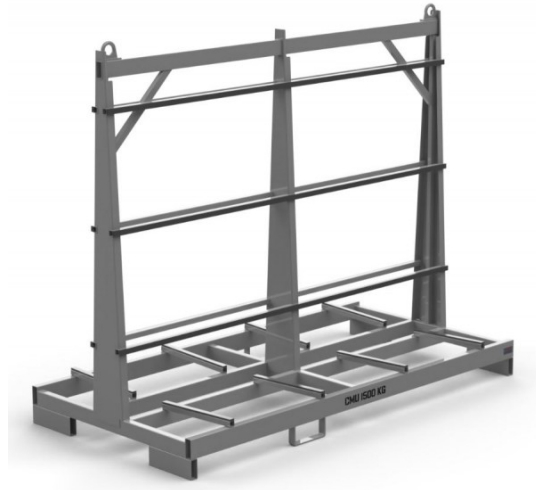

Chevalet bi-versant – CMU 1500 kg

Rolléco

Adresse
Ville
E-mail
Téléphone

2 Rue Louis ARMAND
59200 TOURCOING
contact@rolleco.fr
03 20 22 00 11

Le chevalet bi-versant est idéal pour déplacer vos produits dans un atelier ou dans un entrepôt. Optimisez votre espace de travail grâce à ce chevalet pouvant être chargé sur **2 faces** simultanément. Les surfaces de contact protègent les matériaux lors de leur transport grâce au joint verrier en caoutchouc sur les dossierets et les assises.

Ce chevalet bi-versant peut également être utilisé sur un chantier à condition de prévoir des sangles pour sécuriser le transport.

- Fabriqué en France
- Structure mécano-soudée
- Dimensions hors-tout du chevalet : L. 2400 x P. 1200 x H. 1985 mm
- Charge admissible : 1500 kg uniformément répartis sur les 2 côtés
- Hauteur de pose : 240 mm
- Largeur de pose : 2 x 470 mm
- Hauteur utile : 1740 mm
- Inclinaison de l'assise et du dossieret : 2.5°
- Matériau de contact : joint verrier en caoutchouc sur les dossierets et les assises
- Poids à vide : 130 kg
- Finition avec de la peinture liquide bi-composant
- Coloris : gris RAL 7045, autres teintes sur demande

DÉPLACEMENT DU CHEVALET DE 3 FAÇONS :

- Avec un chariot élévateur : 2 étriers de passage de fourches, entraxe de 800 mm
- Avec un pont roulant ou une grue grâce aux 2 anneaux de levage
- Avec un transpalette ou un gerbeur

*Pour toute assistance, merci de nous contacter :
Tél : 03 20 22 00 11 - Fax : 03 28 35 09 34*

Fiche produit au 22/07/2024 13:23:23

AVANTAGES PRODUIT DU CHEVALET BI-VERSANT 1500 KG

Ce chevalet peut supporter de lourdes charges allant jusqu'à 1500 kg. Vous pouvez déplacer ce chevalet sans difficultés grâce à un chariot élévateur ou une grue de levage. De plus, vos matériaux ne sont pas endommagés grâce aux surfaces de contact en caoutchouc.