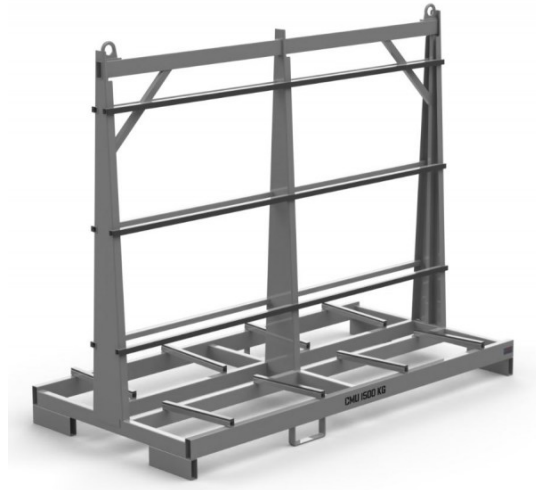

Chevalet bi-versant – CMU 1500 kg

Rolléco

Adresse
Ville
E-mail
Téléphone

2 Rue Louis ARMAND
59200 TOURCOING
contact@rolleco.fr
03 20 22 00 11

Le chevalet bi-versant est idéal pour déplacer vos produits dans un atelier ou dans un entrepôt. Optimisez votre espace de travail grâce à ce chevalet pouvant être chargé sur **2 faces** simultanément. Les surfaces de contact protègent les matériaux lors de leur transport grâce au joint verrier en caoutchouc sur les dossierets et les assises.

Ce chevalet bi-versant peut également être utilisé sur un chantier à condition de prévoir des sangles pour sécuriser le transport.

- Fabriqué en France
- Structure mécano-soudée
- Dimensions hors-tout du chevalet : L. 2400 x P. 1200 x H. 1985 mm
- Charge admissible : 1500 kg uniformément répartis sur les 2 côtés
- Hauteur de pose : 240 mm
- Largeur de pose : 2 x 470 mm
- Hauteur utile : 1740 mm
- Inclinaison de l'assise et du dossieret : 2.5°
- Matériau de contact : joint verrier en caoutchouc sur les dossierets et les assises
- Poids à vide : 130 kg
- Finition avec de la peinture liquide bi-composant
- Coloris : gris RAL 7045, autres teintes sur demande

DÉPLACEMENT DU CHEVALET DE 3 FAÇONS :

- Avec un chariot élévateur : 2 étriers de passage de fourches, entraxe de 800 mm
- Avec un pont roulant ou une grue grâce aux 2 anneaux de levage
- Avec un transpalette ou un gerbeur

*Pour toute assistance, merci de nous contacter :
Tél : 03 20 22 00 11 - Fax : 03 28 35 09 34*

Fiche produit au 22/07/2024 13:17:13

AVANTAGES PRODUIT DU CHEVALET BI-VERSANT 1500 KG

Ce chevalet peut supporter de lourdes charges allant jusqu'à 1500 kg. Vous pouvez déplacer ce chevalet sans difficultés grâce à un chariot élévateur ou une grue de levage. De plus, vos matériaux ne sont pas endommagés grâce aux surfaces de contact en caoutchouc.