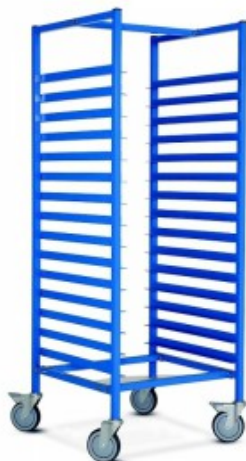

Chariot à échelles 15 niveaux

Rolléco

Adresse
Ville
E-mail
Téléphone

2 Rue Louis ARMAND
59200 TOURCOING
contact@rolleco.fr
03 20 22 00 11

Ce [chariot spécifique](#) s'affirme comme une échelle. Il est doté de 15 niveaux pour pouvoir accueillir jusqu'à 250 kg de panneaux. Ce **chariot porte-panneaux**, équipé de roulettes pivotantes, se déplacera aisément d'un point A à un point B de votre atelier. Ce chariot de transport est largement apprécié par les professionnels pour son côté utile et pratique mais aussi pour la résistance et la robustesse qu'il dégage. Optimisez vos flux, grâce à ce chariot spécifique disponible chez [rolléco](#).

CHARIOT À ÉCHELLES 15 NIVEAUX :

- Dimensions : L 600 x l 600 x H 1600 mm
- Plateaux en MDF : 600 x 540 mm (*disponibles en option*)
- Espace utile entre les niveaux : 75 mm
- Diamètre des roues : \varnothing 125 mm
- Poids : 25 kg
- Charge maximale : 250 kg

AVANTAGES PRODUIT - CHARIOT À ÉCHELLES 15 NIVEAUX :

- Ce chariot porte-panneaux s'affirme avec 15 niveaux
- Il a été conçu pour optimiser les flux
- Ce chariot s'affirme avec une structure en tube et en tôle d'acier et avec une finition époxy bleu RAL 5019
- Ce chariot à échelles a été conçu pour transporter jusqu'à 250 kg de charge maximale
- Il dispose de 4 roulettes pivotantes dont 2 à blocage de 125 mm de diamètre à bandage caoutchouc non marquant
- Ce chariot spécifique est livré démonté