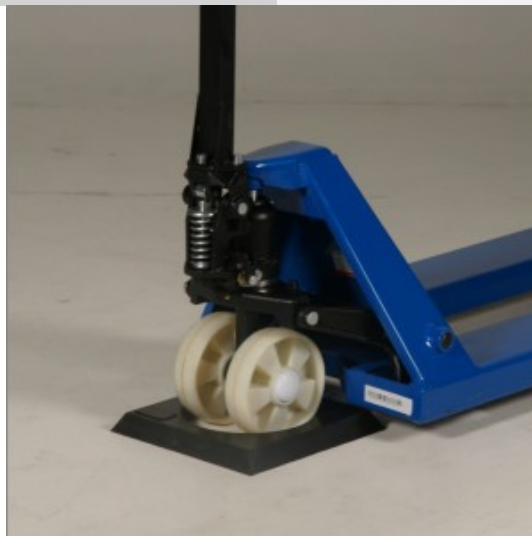

# Cale d'arrêt pour transpalette

## Rolléco

Adresse  
Ville  
E-mail  
Téléphone

2 Rue Louis ARMAND  
59200 TOURCOING  
contact@rolleco.fr  
03 20 22 00 11

Fabriquée en caoutchouc, cette **cale d'arrêt** est véritablement légère. Elle se transporte facilement et sera votre alliée pour stabiliser votre [transpalette professionnelle](#). Cette cale d'arrêt se pose directement sous les roues directrices de votre transpalette et vous permettra d'assurer la sécurité de tous. Cette cale est l'accessoire idéal pour garantir la stabilité de votre **transpalette manuel** ! Rendez-vous sur [rolléco.fr](#).

## CALE D'ARRÊT POUR TRANSPALETTE :

- Dimensions : L 310 x l 310 x H 40 mm

## AVANTAGES PRODUIT - CALE D'ARRÊT POUR TRANSPALETTE :

- Cette cale pour transpalette est fabriquée en caoutchouc
- Elle permet d'arrêter et de stabiliser le transpalette
- Cette cale d'arrêt se pose directement en dessous des roues