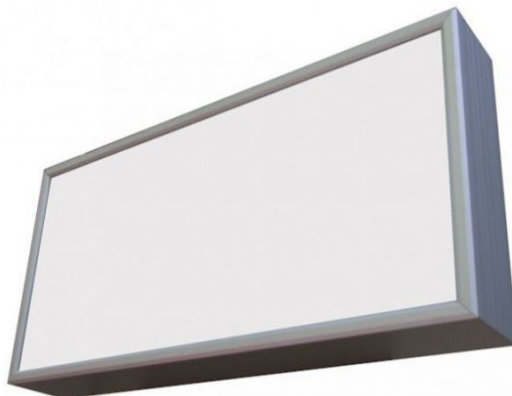

Caisson lumineux drapeau laqué H 400 mm

Rolléco

Adresse
Ville
E-mail
Téléphone

2 Rue Louis ARMAND
59200 TOURCOING
contact@rolleco.fr
03 20 22 00 11

L' affichage rétroéclairé permet d'augmenter la clarté de l'image et de rendre votre message plus visible.

- Système de rétro-éclairage par tubes néons fluorescents
- Structures en aluminium **laquées**
- Livré avec tous les composants électriques
- Livré avec une prise européenne standard
- Conformité aux normes CE
- Convient en intérieur et en extérieur

Utilisations :

- Signalisation d'identité d'entreprise
- Signalisation directionnelle
- Publicité éclairée
- Panneaux d'information
- ...

Spécifications techniques :

- Épaisseur des profilés : 160 mm
- Face : PMMA Blanc diffusant 3 mm
- Fixation : 1 potence à 4 trous
- Ballast : Électronique 230/240 V- 50/60 Hz
- Câblage : Cordon de branchement au secteur 220 V, longueur 2 m
- Éclairage : Tubes Fluos Type T5 Haute Efficacité d'une durée de vie de 50 000 h