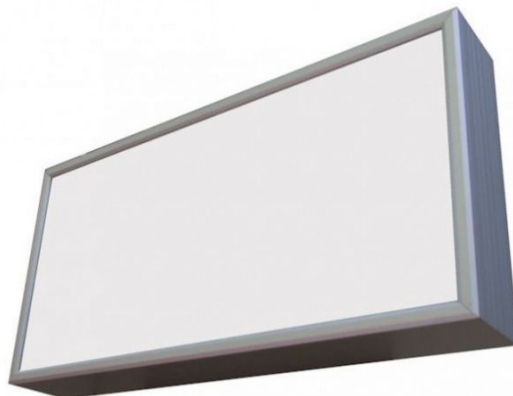

Caisson lumineux drapeau laqué H 400 mm

Rolléco

Adresse
Ville
E-mail
Téléphone

2 Rue Louis ARMAND
59200 TOURCOING
contact@rolleco.fr
03 20 22 00 11

L' affichage rétroéclairé permet d'augmenter la clarté de l'image et de rendre votre message plus visible.

- Système de rétro-éclairage par tubes néons fluorescents
- Structures en aluminium **laquées**
- Livré avec tous les composants électriques
- Livré avec une prise européenne standard
- Conformité aux normes CE
- Convient en intérieur et en extérieur

Utilisations :

- Signalisation d'identité d'entreprise
- Signalisation directionnelle
- Publicité éclairée
- Panneaux d'information
- ...

Spécifications techniques :

- Épaisseur des profilés : 160 mm
- Face : PMMA Blanc diffusant 3 mm
- Fixation : 1 potence à 4 trous
- Ballast : Électronique 230/240 V- 50/60 Hz
- Câblage : Cordon de branchement au secteur 220 V, longueur 2 m
- Éclairage : Tubes Fluos Type T5 Haute Efficacité d'une durée de vie de 50 000 h