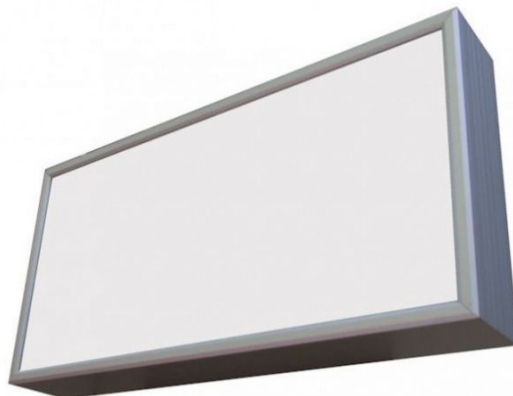

Caisson drapeau lumineux anodisé H 400 mm

Rolléco

Adresse
Ville
E-mail
Téléphone

2 Rue Louis ARMAND
59200 TOURCOING
contact@rolleco.fr
03 20 22 00 11

L' affichage rétroéclairé permet d'augmenter la clarté de l'image et de rendre votre message plus visible.

- Système de rétro-éclairage par tubes néons fluorescents
- Structures en aluminium **anodisé** naturel
- Livré avec tous les composants électriques
- Livré avec une prise européenne standard
- Conformité aux normes CE
- Convient en intérieur et en extérieur

Utilisations :

- Signalisation d'identité d'entreprise
- Signalisation directionnelle
- Publicité éclairée
- Panneaux d'information
- ...

Spécifications techniques :

- Épaisseur des profilés : 160 mm
- Face : PMMA Blanc diffusant 3 mm
- Fixation : 1 potence à 4 trous
- Ballast : Électronique 230/240 V- 50/60 Hz
- Câblage : Cordon de branchement au secteur 220 V, longueur 2 m
- Éclairage : Tubes Fluos Type T5 Haute Efficacité d'une durée de vie de 50 000 h