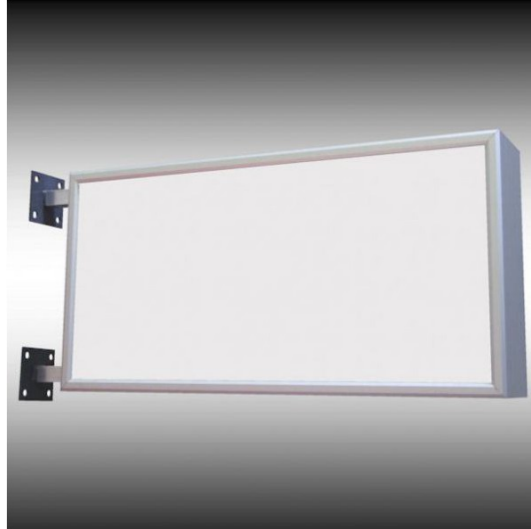

Caisson drapeau horizontal laqué hauteur 1300 mm

Rolléco

Adresse
Ville
E-mail
Téléphone

2 Rue Louis ARMAND
59200 TOURCOING
contact@rolleco.fr
03 20 22 00 11

L' affichage rétroéclairé permet d'augmenter la clarté de l'image et de rendre votre message plus visible.

- Système de rétro-éclairage par tubes néons fluorescents
- Structures en aluminium **laquées**
- Livré avec tous les composants électriques
- Livré avec une prise européenne standard
- Conformité aux normes CE
- Convient en intérieur et en extérieur

Utilisations :

- Signalisation d'identité d'entreprise
- Signalisation directionnelle
- Publicité éclairée
- Panneaux d'information
- ...

Spécifications techniques double face :

- Épaisseur des profilés : 160 mm
- Face : PMMA Blanc diffusant 3 mm
- Fixation : 2 potences à 4 trous
- Ballast : Électronique 230/240 V- 50/60 Hz
- Câblage : Cordon de branchement au secteur 220 V, longueur 2 m
- Éclairage : Tubes Fluos Type T5 Haute Efficacité d'une durée de vie de 50 000 h

*Pour toute assistance, merci de nous contacter :
Tél : 03 20 22 00 11 - Fax : 03 28 35 09 34*

Fiche produit au 25/11/2024 04:21:47