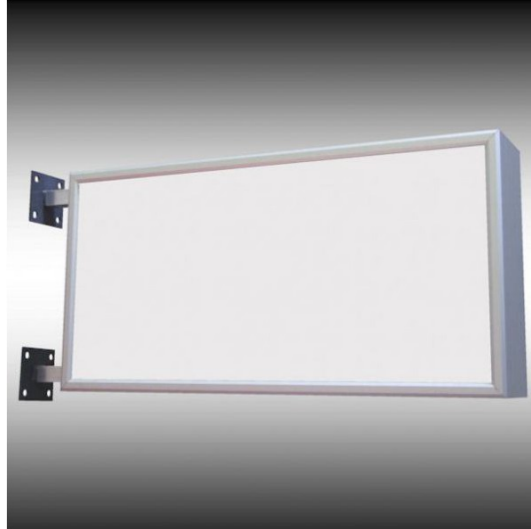

Caisson drapeau horizontal laqué hauteur 1000 mm

Rolléco

Adresse
Ville
E-mail
Téléphone

2 Rue Louis ARMAND
59200 TOURCOING
contact@rolleco.fr
03 20 22 00 11

L' affichage rétroéclairé permet d'augmenter la clarté de l'image et de rendre votre message plus visible.

- Système de rétro-éclairage par tubes néons fluorescents
- Structures en aluminium **laquées**
- Livré avec tous les composants électriques
- Livré avec une prise européenne standard
- Conformité aux normes CE
- Convient en intérieur et en extérieur

Utilisations :

- Signalisation d'identité d'entreprise
- Signalisation directionnelle
- Publicité éclairée
- Panneaux d'information
- ...

Spécifications techniques double face :

- Épaisseur des profilés : 160 mm
- Face : PMMA Blanc diffusant 3 mm
- Fixation : 2 potences à 4 trous
- Ballast : Électronique 230/240 V- 50/60 Hz
- Câblage : Cordon de branchement au secteur 220 V, longueur 2 m
- Éclairage : Tubes Fluos Type T5 Haute Efficacité d'une durée de vie de 50 000 h