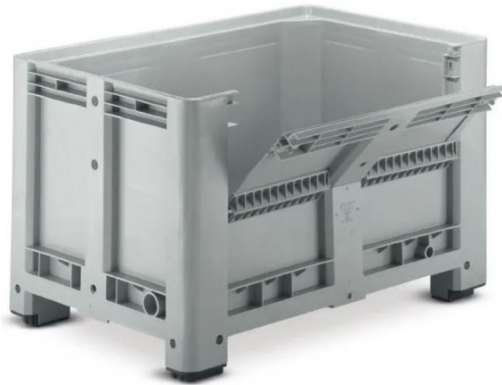

Caisse palette big box avec demi-porte rabattable

Rolléco

Adresse
Ville
E-mail
Téléphone

2 Rue Louis ARMAND
59200 TOURCOING
contact@rolleco.fr
03 20 22 00 11

Dotés de côtés lisses et parfaitement hygiéniques, ces **caisses palettes** sont largement appréciées par les professionnels de différents secteurs. Elles sont, en effet, compatibles avec les denrées alimentaires et sont parfaitement résistantes aux variations de températures allant de -20°C à +65°C. De plus, ces [caisses palettes en plastique](#) sont fabriquées à base de matériaux de haute qualité 100% recyclable. Ces big box sauront vous satisfaire pleinement !

CAISSE PALETTE BIG BOX AVEC DEMI-PORTE RABATTABLE :

M4039 :

- Dimensions : L 1200 x l 800 x H 760 mm
- Dimensions demi-porte rabattable : 800 x 320 mm
- Volume : 470 litres
- Charge maximale : 470 kg

M4044 :

- Dimensions : L 1200 x l 1000 x H 760 mm
- Dimensions demi-porte rabattable : 1000 x 320 mm
- Volume : 610 litres
- Charge maximale : 510 kg

AVANTAGES PRODUIT - CAISSE PALETTE BIG BOX AVEC DEMI-PORTE RABATTABLE :

Caisse palette big box avec demi-porte rabattable

- Elles résistent parfaitement aux températures allant de -20°C à +65°C
- Ces caisses palettes résistent aux acides, aux graisses et aux produits chimiques
- Elles sont fabriquées à base de matériaux de haute qualité 100% recyclables
- Caisse en polyéthylène haute densité
- Ces caisses sont compatibles avec les chariots élévateurs
- Elles sont adaptées pour le stockage de produits alimentaires
- Ces caisses palettes plastiques sont gerbables
- Elles disposent d'une demi-porte rabattable
- Des couvercles compatibles sont disponibles en option