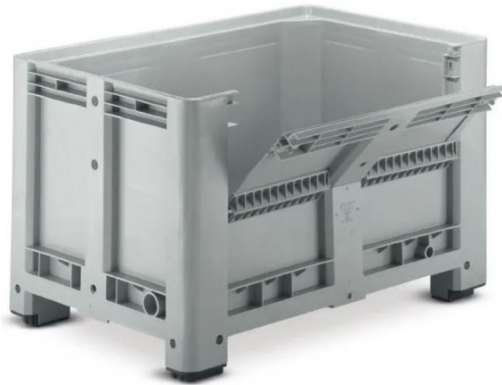

# Caisse palette big box avec demi-porte rabattable

## Rolléco

Adresse  
Ville  
E-mail  
Téléphone

2 Rue Louis ARMAND  
59200 TOURCOING  
contact@rolleco.fr  
03 20 22 00 11

Dotés de côtés lisses et parfaitement hygiéniques, ces **caisses palettes** sont largement appréciées par les professionnels de différents secteurs. Elles sont, en effet, compatibles avec les denrées alimentaires et sont parfaitement résistantes aux variations de températures allant de -20°C à +65°C. De plus, ces [caisses palettes en plastique](#) sont fabriquées à base de matériaux de haute qualité 100% recyclable. Ces big box sauront vous satisfaire pleinement !

## CAISSE PALETTE BIG BOX AVEC DEMI-PORTE RABATTABLE :

### M4039 :

- Dimensions : L 1200 x l 800 x H 760 mm
- Dimensions demi-porte rabattable : 800 x 320 mm
- Volume : 470 litres
- Charge maximale : 470 kg