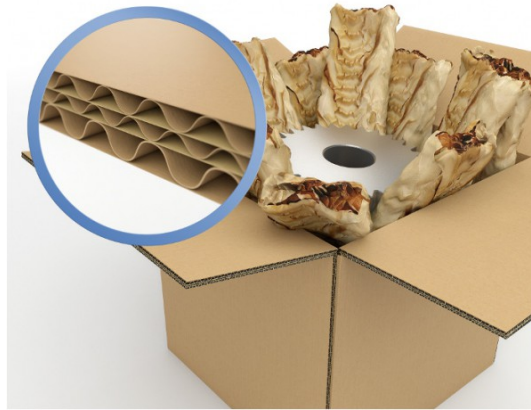

Caisse carton triple cannelure 630 x 420 x 420 mm

Rolléco

Adresse
Ville
E-mail
Téléphone

2 Rue Louis ARMAND
59200 TOURCOING
contact@rolleco.fr
03 20 22 00 11

- Caisse carton conçu avec **7 couches de kraft**
- Coloris Écru
- Caractéristiques de la caisse carton :
 - Triple cannelure
 - Protection efficace
 - Parfaitement adaptée aux produits très lourds ou produits fragiles
 - Résistante à la compression
 - Facile et rapide à monter
 - Résistante à l'humidité
 - Gerbable
- Livré à plat
- Volume 111,15 litres
- Dimensions :
 - 420 mm de haut
 - 630 mm de long
 - 420 mm de large
- Proposée par lot de 53 pièces

*Pour toute assistance, merci de nous contacter :
Tél : 03 20 22 00 11 - Fax : 03 28 35 09 34*

Fiche produit au 02/04/2025 10:55:18

Caisse carton triple cannelure 630 x 420 x 420 mm

Référence	Prix
-----------	------