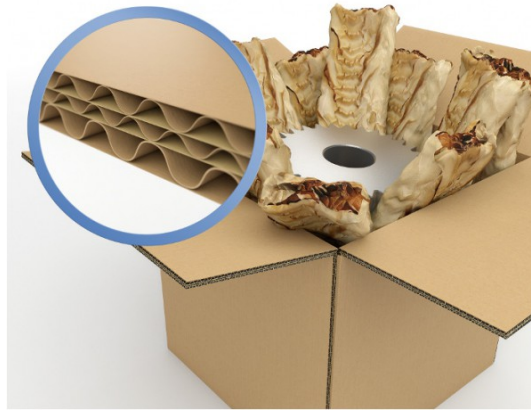

# Caisse carton triple cannelure 630 x 420 x 420 mm

## Rolléco

Adresse  
Ville  
E-mail  
Téléphone

2 Rue Louis ARMAND  
59200 TOURCOING  
contact@rolleco.fr  
03 20 22 00 11

- Caisse carton conçu avec **7 couches de kraft**
- Coloris Écru
- Caractéristiques de la caisse carton :
  - Triple cannelure
  - Protection efficace
  - Parfaitement adaptée aux produits très lourds ou produits fragiles
  - Résistante à la compression
  - Facile et rapide à monter
  - Résistante à l'humidité
  - Gerbable
- Livré à plat
- Volume 111,15 litres
- Dimensions :
  - 420 mm de haut
  - 630 mm de long
  - 420 mm de large
- Proposée par lot de 53 pièces