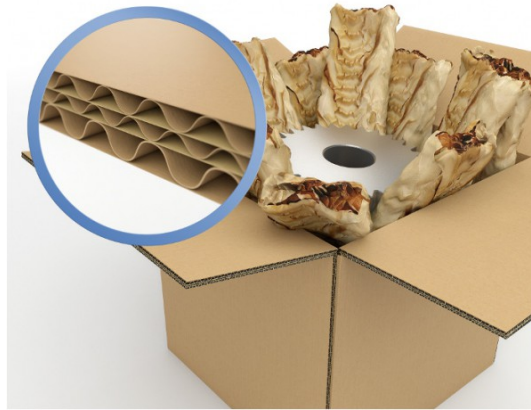

Caisse carton triple cannelure 630 x 420 x 420 mm

Rolléco

Adresse
Ville
E-mail
Téléphone

2 Rue Louis ARMAND
59200 TOURCOING
contact@rolleco.fr
03 20 22 00 11

- Caisse carton conçu avec **7 couches de kraft**
- Coloris Écru
- Caractéristiques de la caisse carton :
 - Triple cannelure
 - Protection efficace
 - Parfaitement adaptée aux produits très lourds ou produits fragiles
 - Résistante à la compression
 - Facile et rapide à monter
 - Résistante à l'humidité
 - Gerbable
- Livré à plat
- Volume 111,15 litres
- Dimensions :
 - 420 mm de haut
 - 630 mm de long
 - 420 mm de large
- Proposée par lot de 53 pièces

*Pour toute assistance, merci de nous contacter :
Tél : 03 20 22 00 11 - Fax : 03 28 35 09 34*

Fiche produit au 02/04/2025 10:44:42

Caisse carton triple cannelure 630 x 420 x 420 mm

Référence

*Pour toute assistance, merci de nous contacter :
Tél : 03 20 22 00 11 - Fax : 03 28 35 09 34*