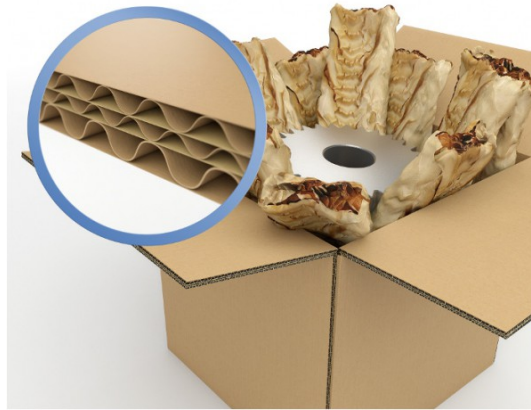

Caisse carton triple cannelure 410 x 310 x 240 mm

Rolléco

Adresse
Ville
E-mail
Téléphone

2 Rue Louis ARMAND
59200 TOURCOING
contact@rolleco.fr
03 20 22 00 11

- Caisse carton conçu avec **7 couches de kraft**
- Coloris Écru
- Caractéristiques de la caisse carton :
 - Triple cannelure
 - Protection efficace
 - Parfaitement adaptée aux **produits très lourds** ou **produits fragiles**
 - Résistante à la compression
 - Facile et rapide à monter
 - Résistante à l'humidité
 - **Gerbable**
- **Livré à plat**
- Volume 30,5 litres
- Dimensions :
 - 240 mm de haut
 - 410 mm de long
 - 310 mm de large
- Proposée par **lot de 106 pièces**

*Pour toute assistance, merci de nous contacter :
Tél : 03 20 22 00 11 - Fax : 03 28 35 09 34*

Fiche produit au 22/07/2024 13:14:29

Caisse carton triple cannelure 410 x 310 x 240 mm

Référence

*Pour toute assistance, merci de nous contacter :
Tél : 03 20 22 00 11 - Fax : 03 28 35 09 34*