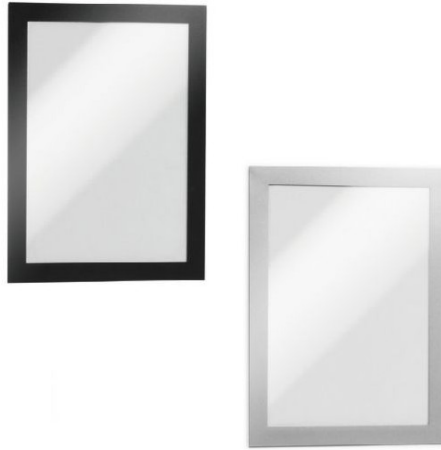

# Cadre d'affichage repositionnable A5 DURAFRAME

## Rolléco

Adresse  
Ville  
E-mail  
Téléphone

2 Rue Louis ARMAND  
59200 TOURCOING  
contact@rolleco.fr  
03 20 22 00 11

- Cadre d'affichage repositionnable DURAFRAME de **format A5**
- Contour disponible en 2 coloris :
  - Cadre gris argenté
  - Cadre noir
- **Dos adhésif repositionnable et encadrement magnétique**
- Se décolle et se recolle à volonté
- Se positionne facilement sur toutes surfaces lisses et rigides : portes, murs, vitres,
- Document **lisible recto/verso** lorsque le système d'affichage est positionné sur une surface vitrée ou une vitrine
- **Ne laisse pas de trace**