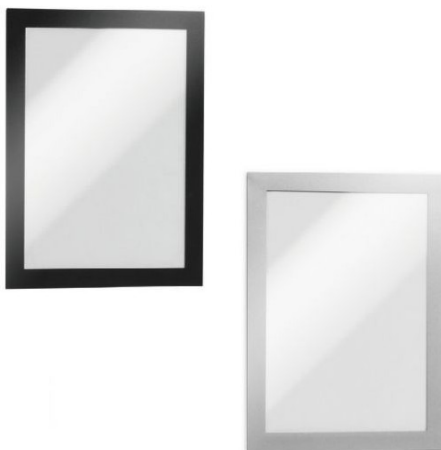

# Cadre d'affichage repositionnable A5 DURAFRAME

## Rolléco

Adresse  
Ville  
E-mail  
Téléphone

2 Rue Louis ARMAND  
59200 TOURCOING  
contact@rolleco.fr  
03 20 22 00 11

- Cadre d'affichage repositionnable DURAFRAME de **format A5**
- Contour disponible en 2 coloris :
  - Cadre gris argenté
  - Cadre noir
- **Dos adhésif repositionnable et encadrement magnétique**
- Se décolle et se recolle à volonté
- Se positionne facilement sur toutes surfaces lisses et rigides : portes, murs, vitres,
- Document **lisible recto/verso** lorsque le système d'affichage est positionné sur une surface vitrée ou une vitrine
- **Ne laisse pas de trace**