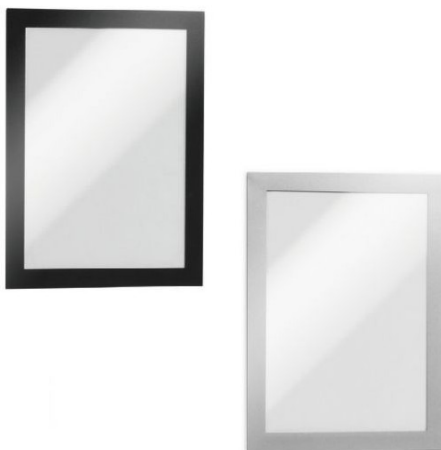

Cadre d'affichage repositionnable A5 DURAFRAME

Rolléco

Adresse
Ville
E-mail
Téléphone

2 Rue Louis ARMAND
59200 TOURCOING
contact@rolleco.fr
03 20 22 00 11

- Cadre d'affichage repositionnable DURAFRAME de **format A5**
- Contour disponible en 2 coloris :
 - Cadre gris argenté
 - Cadre noir
- **Dos adhésif repositionnable et encadrement magnétique**
- Se décolle et se recolle à volonté
- Se positionne facilement sur toutes surfaces lisses et rigides : portes, murs, vitres,
- Document **lisible recto/verso** lorsque le système d'affichage est positionné sur une surface vitrée ou une vitrine
- **Ne laisse pas de trace**