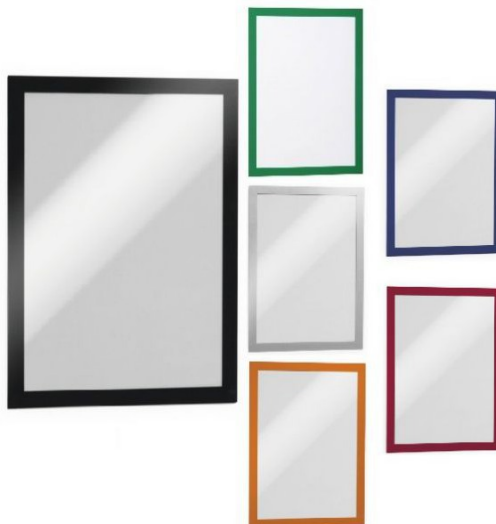

Cadre d'affichage repositionnable A4 DURAFRAME

Rolléco

Adresse
Ville
E-mail
Téléphone

2 Rue Louis ARMAND
59200 TOURCOING
contact@rolleco.fr
03 20 22 00 11

- Cadre d'affichage repositionnable DURAFRAME de **format A4**
- Contour disponible en 6 coloris :
 - Cadre rouge
 - Cadre bleu
 - Cadre orange
 - Cadre gris argenté
 - Cadre noir
 - Cadre vert
- Dos adhésif repositionnable et encadrement magnétique
- **Se décolle et se recolle à volonté**
- Se positionne facilement sur toutes surfaces lisses et rigides : portes, murs, vitres,
- Document **lisible recto/verso** lorsque le système d'affichage est positionné sur une surface vitrée ou une vitrine
- Ne laisse pas de trace