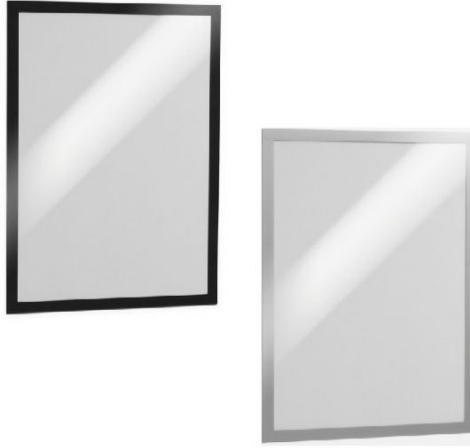

# Cadre d'affichage repositionnable A3 DURAFRAME

## Rolléco

Adresse  
Ville  
E-mail  
Téléphone

2 Rue Louis ARMAND  
59200 TOURCOING  
contact@rolleco.fr  
03 20 22 00 11

- Cadre d'affichage repositionnable DURAFRAME de **format A3**
- Contour disponible en 2 coloris :
  - Cadre gris argenté
  - Cadre noir
- Dos adhésif repositionnable et encadrement magnétique
- **Se décolle et se recolle à volonté**
- Se positionne facilement **sur toutes surfaces lisses et rigides** : portes, murs, vitres,
- Document **lisible recto/verso** lorsque le système d'affichage est positionné sur une surface vitrée ou une vitrine
- **Ne laisse pas de trace**
- Vendu par lot de 2