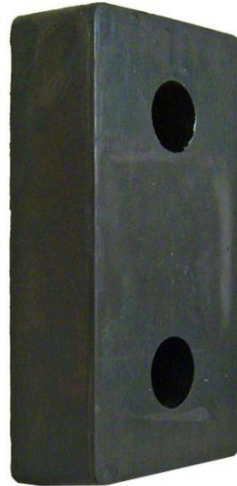

Butée de quais 500 x 250 x 105 mm

Rolléco

Adresse
Ville
E-mail
Téléphone

2 Rue Louis ARMAND
59200 TOURCOING
contact@rolleco.fr
03 20 22 00 11

- **Protège les quais de déchargement lors des manoeuvres de camions**
- Fabriquée en caoutchouc
- Coloris noir
- Poids: 16,2kg
- Dimensions extérieures :
 - Hauteur : 500 mm
 - Largeur : 250 mm
 - Profondeur : 105 mm

*Pour toute assistance, merci de nous contacter :
Tél : 03 20 22 00 11 - Fax : 03 28 35 09 34*

Fiche produit au 21/11/2024 22:07:41

Butée de quais 500 x 250 x 105 mm

Référence	Prix
-----------	------

*Pour toute assistance, merci de nous contacter :
Tél : 03 20 22 00 11 - Fax : 03 28 35 09 34*