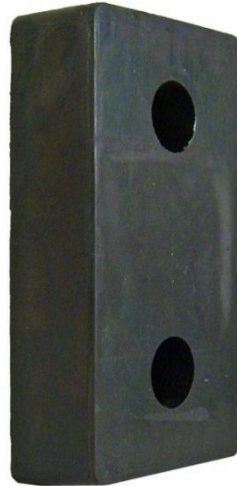

# Butée de quais 490 x 260 x 105 mm

## Rolléco

Adresse  
Ville  
E-mail  
Téléphone

2 Rue Louis ARMAND  
59200 TOURCOING  
contact@rolleco.fr  
03 20 22 00 11

- Type : butée de quais
- Matériau : caoutchouc recyclé
- Poids : 16 kg
- Dimensions : 490 x 260 x 105 mm
- Fonction : absorption des chocs pour protéger l'entrepôt
- Durabilité : robuste pour une utilisation intensive
- Installation : simple et rapide
- Couleur : noir discret

La butée de quais 490 x 260 x 105 mm est conçue pour offrir une [protection de l'entrepôt](#) lors des manœuvres de camions. Fabriquée en caoutchouc de haute qualité, cette butée assure une absorption efficace des chocs, réduisant ainsi les risques de dommages aux infrastructures. Sa construction solide permet de résister à une utilisation intensive, garantissant une longévité accrue. Grâce à ses dimensions généreuses, elle couvre une surface suffisante pour [protéger les lieux](#) critiques des quais, minimisant les coûts de réparation et d'entretien.

Cette butée de quais se distingue par sa simplicité d'installation et d'utilisation. Son poids de 16 kg lui confère une stabilité optimale, tout en restant suffisamment maniable pour être installée sans difficulté. Les professionnels apprécieront la facilité avec laquelle elle peut être fixée sur diverses surfaces, garantissant une adaptation rapide aux besoins spécifiques de chaque site. De plus, son coloris noir discret s'intègre harmonieusement à l'environnement industriel, sans compromettre l'esthétique des installations. En choisissant cette butée, vous optez pour une solution pratique et efficace pour [sécuriser](#) vos quais de déchargement.