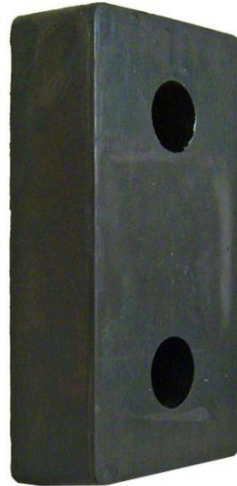

# Butée de quais 490 x 260 x 105 mm

## Rolléco

Adresse  
Ville  
E-mail  
Téléphone

2 Rue Louis ARMAND  
59200 TOURCOING  
contact@rolleco.fr  
03 20 22 00 11

- **Protège les quais de déchargement lors des manoeuvres de camions**
- Fabriquée en caoutchouc
- Coloris noir
- Poids: 16 kg
- Dimensions extérieures :
  - Hauteur : 490 mm
  - Largeur : 260 mm
  - Profondeur : 105 mm