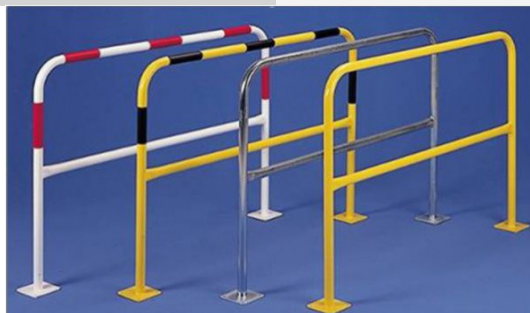

Barrières avec platine longueur 1000 diamètre 60 mm

Rolléco

Adresse
Ville
E-mail
Téléphone

2 Rue Louis ARMAND
59200 TOURCOING
contact@rolleco.fr
03 20 22 00 11

LONGUEUR 1000 mm

DIAMETRE 60 MM

- Existe en 4 coloris
 - zingué
 - blanc avec bandes rouges
 - jaune avec bandes noires
 - jaune
- Arceau de sécurité en tube diamètre 60 mm
- traverse de protection
- fixation possible à l'extérieur des bâtiments
 - École
 - usine
- Fixation à platine
- longueur 1000 mm
- Poids 15 kg

*Pour toute assistance, merci de nous contacter :
Tél : 03 20 22 00 11 - Fax : 03 28 35 09 34*

Fiche produit au 22/07/2024 13:33:53

Barrières avec platine longueur 1000 diamètre 60 mm

Référence	L	H	Délai	Prix
L0224	1000	1000	Départ 48H	1 à 2 164,00 € <hr/> 3 et + 157,00 €
L0222	1000	1000	Départ 48H	1 à 2 173,00 € <hr/> 3 et + 166,00 €
L0221	1000	1000	Départ 48H	1 à 2 159,00 € <hr/> 3 et + 153,00 €
L0223	1000	1000	Départ 48H	1 à 2 173,00 € <hr/> 3 et + 166,00 €