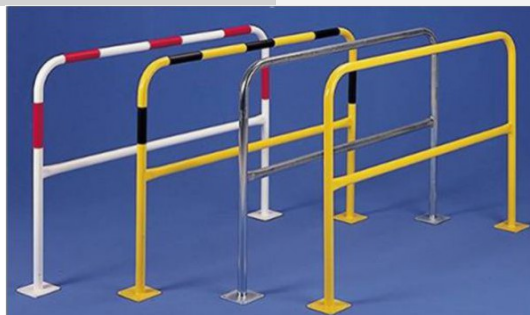

Barrières avec platine longueur 1000 diamètre 60 mm

Rolléco

Adresse
Ville
E-mail
Téléphone

2 Rue Louis ARMAND
59200 TOURCOING
contact@rolleco.fr
03 20 22 00 11

LONGUEUR 1000 mm

DIAMETRE 60 MM

- Existe en 4 coloris
 - zingué
 - blanc avec bandes rouges
 - jaune avec bandes noires
 - jaune
- Arceau de sécurité en tube diamètre 60 mm
- traverse de protection
- fixation possible à l'extérieur des bâtiments
 - École
 - usine
- Fixation à platine
- longueur 1000 mm
- Poids 15 kg

*Pour toute assistance, merci de nous contacter :
Tél : 03 20 22 00 11 - Fax : 03 28 35 09 34*

Fiche produit au 24/11/2024 00:12:27

Barrières avec platine longueur 1000 diamètre 60 mm

Référence	L	H	Délai	Prix
L0222	1000	1000	Départ 48H	1 à 2 173,00 € <hr/> 3 et + 166,00 €
L0224	1000	1000	Départ 48H	1 à 2 164,00 € <hr/> 3 et + 157,00 €
L0223	1000	1000	Départ 48H	1 à 2 173,00 € <hr/> 3 et + 166,00 €
L0221	1000	1000	Départ 48H	1 à 2 159,00 € <hr/> 3 et + 153,00 €