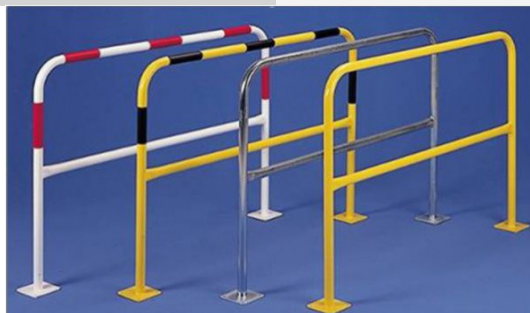

Barrières avec platine longueur 1000 diamètre 60 mm

Rolléco

Adresse
Ville
E-mail
Téléphone

2 Rue Louis ARMAND
59200 TOURCOING
contact@rolleco.fr
03 20 22 00 11

LONGUEUR 1000 mm

DIAMETRE 60 MM

- Existe en 4 coloris
 - zingué
 - blanc avec bandes rouges
 - jaune avec bandes noires
 - jaune
- Arceau de sécurité en tube diamètre 60 mm
- traverse de protection
- fixation possible à l'extérieur des bâtiments
 - École
 - usine
- Fixation à platine
- longueur 1000 mm
- Poids 15 kg

*Pour toute assistance, merci de nous contacter :
Tél : 03 20 22 00 11 - Fax : 03 28 35 09 34*

Fiche produit au 24/11/2024 00:13:12

Barrières avec platine longueur 1000 diamètre 60 mm

Référence	L	H	Délai
L0222	1000	1000	Départ 48H
L0224	1000	1000	Départ 48H
L0223	1000	1000	Départ 48H
L0221	1000	1000	Départ 48H