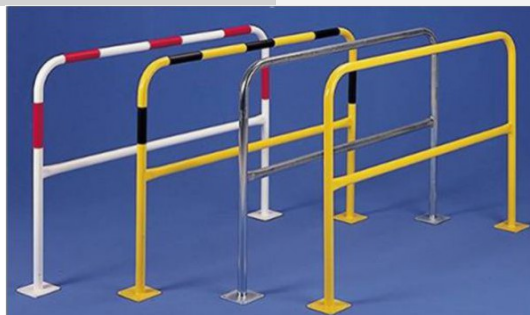

# Barrières avec platine longueur 1000 diamètre 60 mm

## Rolléco

Adresse  
Ville  
E-mail  
Téléphone

2 Rue Louis ARMAND  
59200 TOURCOING  
contact@rolleco.fr  
03 20 22 00 11

**LONGUEUR 1000 mm**

**DIAMETRE 60 MM**

- Existe en 4 coloris
  - zingué
  - blanc avec bandes rouges
  - jaune avec bandes noires
  - jaune
- Arceau de sécurité en tube diamètre 60 mm
- traverse de protection
- fixation possible à l'extérieur des bâtiments
  - École
  - usine
- Fixation à platine
- longueur 1000 mm
- Poids 15 kg