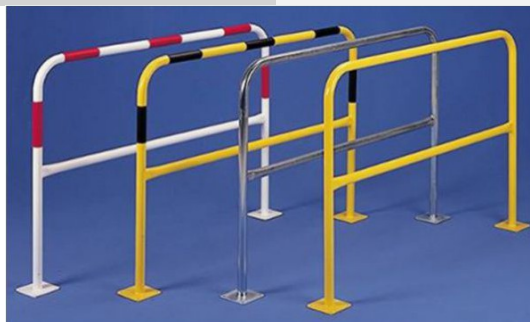

# Barrières à platine longueur 2000 diamètre 40 mm

## Rolléco

Adresse  
Ville  
E-mail  
Téléphone

2 Rue Louis ARMAND  
59200 TOURCOING  
contact@rolleco.fr  
03 20 22 00 11

**LONGUEUR 2000 mm**

**DIAMETRE 40 MM**

- Type : barrière de sécurité
- Matériau : acier
- Poids : 13 kg
- Dimensions : 2000 x 40 mm
- Fonction : protection contre les chocs et délimitations d'espace
- Durabilité : résistante aux intempéries
- Couleurs : zingué, blanc avec bandes rouges, jaune avec bandes noires, jaune
- Installation : fixation à platine, simple et rapide

Protégez efficacement vos espaces professionnels avec nos barrières à platine de 2000 mm de longueur et 40 mm de diamètre. Conçues pour [garantir une sécurité](#) maximale, elles s'intègrent parfaitement dans divers environnements tels que les écoles et les usines. Grâce à leur robustesse, elles offrent une protection durable contre les chocs et les impacts, assurant ainsi la [sécurité des personnes](#) et des biens. Leur installation est simple et rapide, permettant une mise en place efficace et sans tracas.

Nos barrières à platine sont disponibles en quatre couleurs distinctes sur notre [catalogue](#) : zingué, blanc avec bandes rouges, jaune avec bandes noires, et jaune. Cette variété permet de choisir la couleur qui convient le mieux à votre environnement et à vos besoins spécifiques. Que ce soit pour signaler une zone de danger ou simplement pour délimiter des espaces, ces barrières offrent une flexibilité d'utilisation incomparable. Leur design en arceau de sécurité et traverse de protection assure une visibilité optimale, même de loin.