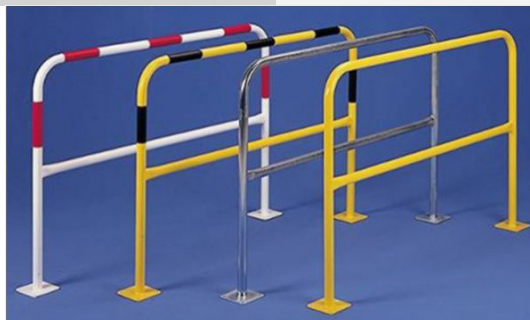

# Barrières à platine longueur 2000 diamètre 40 mm

## Rolléco

Adresse  
Ville  
E-mail  
Téléphone

2 Rue Louis ARMAND  
59200 TOURCOING  
contact@rolleco.fr  
03 20 22 00 11

**LONGUEUR 2000 mm**

**DIAMETRE 40 MM**

- Existe en 4 coloris
  - zingué
  - blanc avec bandes rouges
  - jaune avec bandes noires
  - jaune
- Arceau de sécurité en tube diamètre 40 mm
- traverse de protection
- fixation possible à l'extérieur des bâtiments
  - École
  - usine
- Fixation à platine
- longueur 2000 mm
- Poids 13 kg