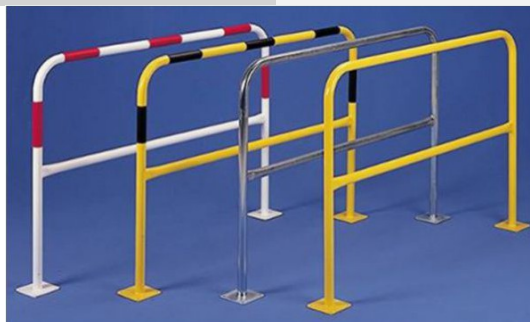

Barrières à platine longueur 2000 diamètre 40 mm

Rolléco

Adresse
Ville
E-mail
Téléphone

2 Rue Louis ARMAND
59200 TOURCOING
contact@rolleco.fr
03 20 22 00 11

LONGUEUR 2000 mm

DIAMETRE 40 MM

- Type : barrière de sécurité
- Matériau : acier
- Poids : 13 kg
- Dimensions : 2000 x 40 mm
- Fonction : protection contre les chocs et délimitations d'espace
- Durabilité : résistante aux intempéries
- Couleurs : zingué, blanc avec bandes rouges, jaune avec bandes noires, jaune
- Installation : fixation à platine, simple et rapide

Protégez efficacement vos espaces professionnels avec nos barrières à platine de 2000 mm de longueur et 40 mm de diamètre. Conçues pour [garantir une sécurité](#) maximale, elles s'intègrent parfaitement dans divers environnements tels que les écoles et les usines. Grâce à leur robustesse, elles offrent une protection durable contre les chocs et les impacts, assurant ainsi la [sécurité des personnes](#) et des biens. Leur installation est simple et rapide, permettant une mise en place efficace et sans tracas.

Nos barrières à platine sont disponibles en quatre couleurs distinctes sur notre [catalogue](#) : zingué, blanc avec bandes rouges, jaune avec bandes noires, et jaune. Cette variété permet de choisir la couleur qui convient le mieux à votre environnement et à vos besoins spécifiques. Que ce soit pour signaler une zone de danger ou simplement pour délimiter des espaces, ces barrières offrent une flexibilité d'utilisation incomparable. Leur design en arceau de sécurité et traverse de protection assure une visibilité optimale, même de loin.