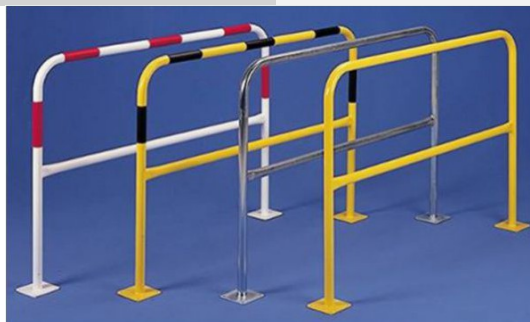

Barrières à platine longueur 2000 diamètre 40 mm

Rolléco

Adresse
Ville
E-mail
Téléphone

2 Rue Louis ARMAND
59200 TOURCOING
contact@rolleco.fr
03 20 22 00 11

LONGUEUR 2000 mm

DIAMETRE 40 MM

- Existe en 4 coloris
 - zingué
 - blanc avec bandes rouges
 - jaune avec bandes noires
 - jaune
- Arceau de sécurité en tube diamètre 40 mm
- traverse de protection
- fixation possible à l'extérieur des bâtiments
 - École
 - usine
- Fixation à platine
- longueur 2000 mm
- Poids 13 kg

*Pour toute assistance, merci de nous contacter :
Tél : 03 20 22 00 11 - Fax : 03 28 35 09 34*

Fiche produit au 21/11/2024 22:03:01

Barrières à platine longueur 2000 diamètre 40 mm

Référence	L	H	Délai
L0218	2000	1000	Départ 48H
L0220	2000	1000	Départ 48H
L0219	2000	1000	Départ 48H
L0217	2000	1000	Départ 48H