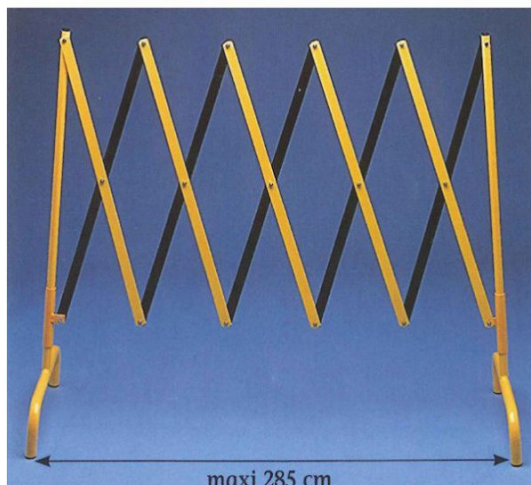

# Barrière télescopique

## Rolléco

Adresse  
Ville  
E-mail  
Téléphone

2 Rue Louis ARMAND  
59200 TOURCOING  
contact@rolleco.fr  
03 20 22 00 11

**Elle permet une sécurisation rapide de vos lieux d'intervention.**

- Longueur maximale de la barrière : 2850 mm
- Montants en tubes de diamètre 25 mm et fers plats 20 X 3 mm
- Barrière télescopique existant en deux couleurs
  - blanc et rouge
  - jaune et noir
- Poids 8 kg