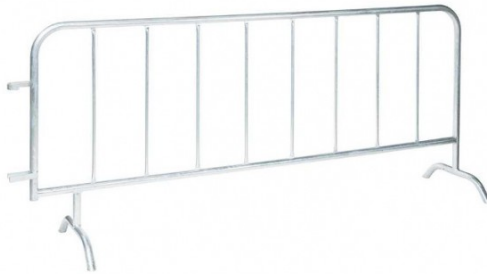

Barrière de police – Modèle Vauban

Rolléco

Adresse
Ville
E-mail
Téléphone

2 Rue Louis ARMAND
59200 TOURCOING
contact@rolleco.fr
03 20 22 00 11

LES POINTS FORTS :&NBSP;

- Conforme aux normes EN ISO 1461 pour durabilité maximale.
- Options multiples : 4 modèles adaptés à divers besoins.
- Sécurité renforcée : moins de 120 mm entre barreaux.
- Accrochage universel pour une installation facile et rapide.
- Fabriqué en acier galvanisé pour résister aux intempéries.

LES CARACTÉRISTIQUES :

- Matériau : Acier galvanisé à chaud
- Couleurs disponibles : gris acier
- Espacement entre barreaux : Inférieur à 120 mm
- Barrière de 5, 8, 17 ou 19 barreaux
- 2 coins arrondis pour un meilleur confort de manipulation
- Accrochage universel
- Tubes en acier de diamètre 38 mm
- Barreautage de 16 mm de diamètre
- Sécurité enfant accrue : moins de 120 mm entre chaque barreau

SÉCURITÉ OPTIMALE POUR TOUS LES ENVIRONNEMENTS

La barrière de police modèle Vauban est conçue pour sécuriser efficacement divers environnements, qu'ils soient publics ou privés. Grâce à ses quatre dimensions disponibles, elle s'adapte facilement à tous les [besoins de sécurité](#). L'espacement réduit entre les barreaux, inférieur à 120 mm, assure une sécurité accrue pour les enfants, réduisant les risques d'accidents. Que ce soit pour des événements, des chantiers ou des zones à forte affluence, cette barrière garantit une protection optimale. De plus, ses accrochages universels permettent une installation rapide et sans tracas