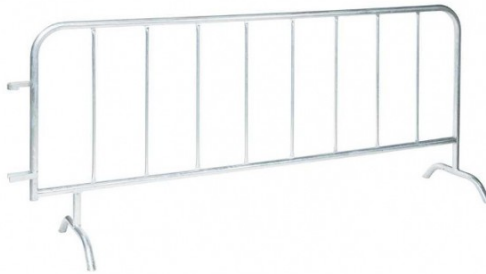

Barrière de police – Modèle Vauban

Rolléco

Adresse
Ville
E-mail
Téléphone

2 Rue Louis ARMAND
59200 TOURCOING
contact@rolleco.fr
03 20 22 00 11

LES POINTS FORTS :&NBSP;

- Conforme aux normes EN ISO 1461 pour durabilité maximale.
- Options multiples : 4 modèles adaptés à divers besoins.
- Sécurité renforcée : moins de 120 mm entre barreaux.
- Accrochage universel pour une installation facile et rapide.
- Fabriqué en acier galvanisé pour résister aux intempéries.

LES CARACTÉRISTIQUES :

- Matériau : Acier galvanisé à chaud
- Couleurs disponibles : gris acier
- Espacement entre barreaux : Inférieur à 120 mm
- Barrière de 5, 8, 17 ou 19 barreaux
- 2 coins arrondis pour un meilleur confort de manipulation
- Accrochage universel
- Tubes en acier de diamètre 38 mm
- Barreautage de 16 mm de diamètre
- Sécurité enfant accrue : moins de 120 mm entre chaque barreau

SÉCURITÉ OPTIMALE POUR TOUS LES ENVIRONNEMENTS

La barrière de police modèle Vauban est conçue pour sécuriser efficacement divers environnements, qu'ils soient publics ou privés. Grâce à ses quatre dimensions disponibles, elle s'adapte facilement à tous les [besoins de sécurité](#). L'espacement réduit entre les barreaux, inférieur à 120 mm, assure une sécurité accrue pour les enfants, réduisant les risques d'accidents. Que ce soit pour des événements, des chantiers ou des zones à forte affluence, cette barrière garantit une protection optimale. De plus, ses accrochages universels permettent une installation rapide et sans tracas