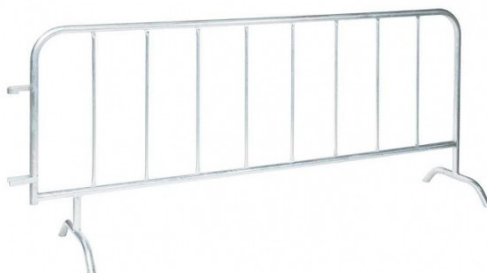

Barrière de police – Modèle Vauban

Rolléco

Adresse
Ville
E-mail
Téléphone

2 Rue Louis ARMAND
59200 TOURCOING
contact@rolleco.fr
03 20 22 00 11

- Barrière de police - Modèle Vauban pour terrain pentu et virages
- **Sécurité enfant accrue** : moins de 120 mm entre chaque barreau
- Tubes en acier de diamètre 38 mm
- Barreautage de 16 mm de diamètre
- Fabriqué en acier finition galvanisée à chaud suivant la norme EN ISO 1461 : résistance accrue aux chocs et intempéries
- Barrière de police - Modèle Vauban proposé en 4 modèles :
 - 5 barreaux
 - 8 barreaux
 - 17 barreaux
 - 19 barreaux
- Cadre en acier
- 2 coins arrondis pour un meilleur confort de manipulation
- Accrochage universel

*Pour toute assistance, merci de nous contacter :
Tél : 03 20 22 00 11 - Fax : 03 28 35 09 34*

Fiche produit au 03/07/2024 07:53:02

Barrière de police – Modèle Vauban

Référence	L	H	Délai
L0203	2500	1100	Départ 48H
L0204	2500	1100	Départ 48H
L1601	2500	1100	Départ 72H
L0202	2500	1100	Départ 48H