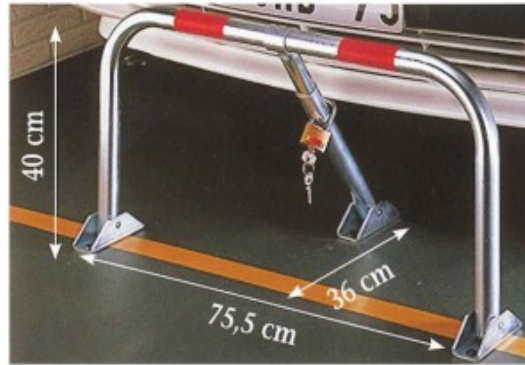

Barrière rabattable indéformable

Rolléco

Adresse
Ville
E-mail
Téléphone

2 Rue Louis ARMAND
59200 TOURCOING
contact@rolleco.fr
03 20 22 00 11

- Amortisseur caoutchouc
- Tube diamètre 50 /2 galva
- Fermeture serrure cylindre européen

*Pour toute assistance, merci de nous contacter :
Tél : 03 20 22 00 11 - Fax : 03 28 35 09 34*

Fiche produit au 23/11/2024 23:15:20

Barrière rabattable indéformable

| Référence | L | H | P | Délai | Prix |
|-----------|------|-----|-----|------------|--------------------|
| L0207 | 1050 | 450 | 400 | Départ 48H | 1 et + 209,00 € |
| L0208 | 980 | 450 | 400 | Départ 48H | 1 et + 160,00 € |
| L0209 | 755 | 400 | 360 | Départ 48H | 1 et + 75,20 € |