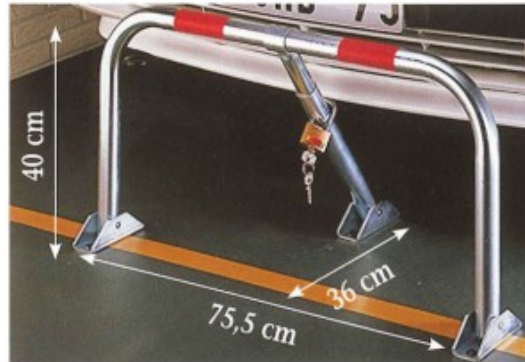

Barrière rabattable indéformable

Rolléco

Adresse
Ville
E-mail
Téléphone

2 Rue Louis ARMAND
59200 TOURCOING
contact@rolleco.fr
03 20 22 00 11

- Matériau : tube d'acier galvanisé 50/2
- Amortisseurs : caoutchouc pour absorption des chocs
- Dimensions : structure indéformable
- Serrure : cylindre européen
- Fixation : installation facile, stable
- Coloris : galvanisé
- Sécurité : verrouillage avec clé unique, protection contre les effractions
- Entretien : faible entretien, produit durable

La barrière rabattable indéformable est conçue pour offrir une robustesse incomparable grâce à ses amortisseurs en caoutchouc. Ces amortisseurs absorbent efficacement les chocs, garantissant ainsi une durée de vie prolongée du produit. Le tube de diamètre 50 /2 galvanisé assure une résistance optimale contre les intempéries et la corrosion, faisant de cette barrière un choix idéal pour [protéger les environnements](#) professionnels exigeants. Grâce à sa structure indéformable, cette [équipement de parking](#) ne nécessite que peu d'entretien, ce qui permet de réduire les coûts à long terme tout en assurant une protection constante et fiable.

Chez [Rolléco](#), l'installation de la barrière rabattable indéformable est rapide et facile, grâce à son design bien pensé et à ses composants de haute qualité. Le tube de diamètre 50 /2 galvanisé assure une mise en place stable et durable, tandis que les amortisseurs en caoutchouc facilitent le mouvement de rabattement sans bruit ni effort excessif. Une fois installée, la barrière se manipule aisément, offrant une solution pratique et efficace pour contrôler l'accès aux zones