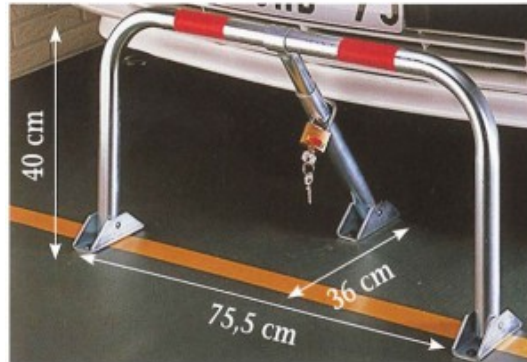

# Barrière rabattable indéformable

## Rolléco

Adresse  
Ville  
E-mail  
Téléphone

2 Rue Louis ARMAND  
59200 TOURCOING  
contact@rolleco.fr  
03 20 22 00 11

- Amortisseur caoutchouc
- Tube diamètre 50 /2 galva
- Fermeture serrure cylindre européen