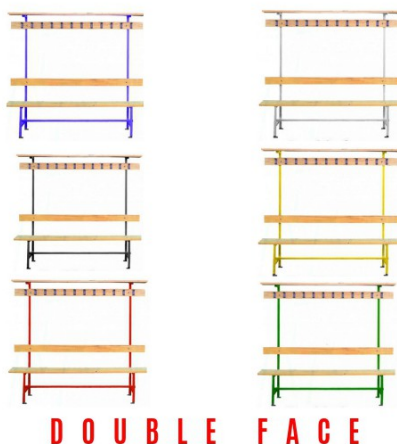

Banc double face - patère et porte-sacs – 2000 mm

Rolléco

Adresse
Ville
E-mail
Téléphone

2 Rue Louis ARMAND
59200 TOURCOING
contact@rolleco.fr
03 20 22 00 11

Banc double face avec portemanteaux et porte-sac au-dessus des patères.

Idéal pour placer au milieu d'une pièce.

Lames en hêtre vernis 120x35 mm.

Piètement tube 30x30 mm.

Fixation au sol par vérins de réglage ou fixation murale.

*Pour toute assistance, merci de nous contacter :
Tél : 03 20 22 00 11 - Fax : 03 28 35 09 34*

Fiche produit au 31/03/2025 22:52:34

Banc double face - patère et porte-sacs – 2000 mm

Référence	L	I	H	Délai	Prix
E2498	2000	770	1830	Délai : Nous consulter	1 à 3 1 630,20 € 4 et + 1 611,50 €
E2507	2000	770	1830	Délai : Nous consulter	1 à 3 1 630,20 € 4 et + 1 611,50 €
E2501	2000	770	1830	Délai : Nous consulter	1 à 3 1 630,20 € 4 et + 1 611,50 €
E2495	2000	770	1830	Délai : Nous consulter	1 à 3 1 630,20 € 4 et + 1 611,50 €
E2510	2000	770	1830	Délai : Nous consulter	1 à 3 1 630,20 € 4 et + 1 611,50 €
E2504	2000	770	1830	Délai : Nous consulter	1 à 3 1 630,20 € 4 et + 1 611,50 €