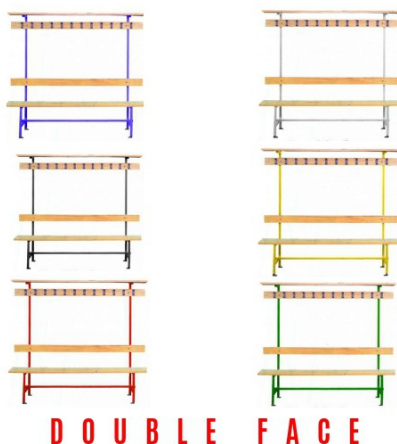

Banc double face - patère et porte-sacs – 2000 mm

Rolléco

Adresse
Ville
E-mail
Téléphone

2 Rue Louis ARMAND
59200 TOURCOING
contact@rolleco.fr
03 20 22 00 11

Banc double face avec portemanteaux et porte-sac au-dessus des patères.

Idéal pour placer au milieu d'une pièce.

Lames en hêtre vernis 120x35 mm.

Piètement tube 30x30 mm.

Fixation au sol par vérins de réglage ou fixation murale.

*Pour toute assistance, merci de nous contacter :
Tél : 03 20 22 00 11 - Fax : 03 28 35 09 34*

Fiche produit au 03/12/2024 18:21:39

Banc double face - patère et porte-sacs – 2000 mm

Référence	L	I	H	Délai	Prix
E2501	2000	770	1830	Délai : Nous consulter	1 à 3 1 630,20 € <hr/> 4 et + 1 611,50 €
E2507	2000	770	1830	Délai : Nous consulter	1 à 3 1 630,20 € <hr/> 4 et + 1 611,50 €
E2495	2000	770	1830	Délai : Nous consulter	1 à 3 1 630,20 € <hr/> 4 et + 1 611,50 €
E2498	2000	770	1830	Délai : Nous consulter	1 à 3 1 630,20 € <hr/> 4 et + 1 611,50 €
E2504	2000	770	1830	Délai : Nous consulter	1 à 3 1 630,20 € <hr/> 4 et + 1 611,50 €
E2510	2000	770	1830	Délai : Nous consulter	1 à 3 1 630,20 € <hr/> 4 et + 1 611,50 €