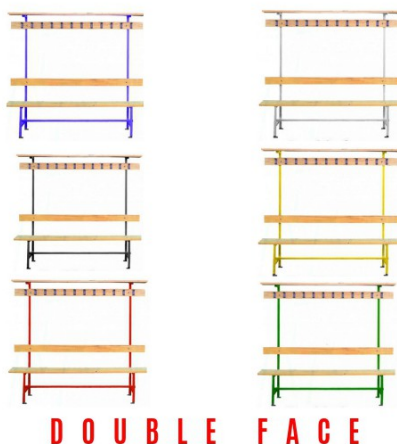

# Banc double face - patère et porte-sacs – 2000 mm

## Rolléco

Adresse  
Ville  
E-mail  
Téléphone

2 Rue Louis ARMAND  
59200 TOURCOING  
contact@rolleco.fr  
03 20 22 00 11

Banc double face avec portemanteaux et porte-sac au-dessus des patères.

Idéal pour placer au milieu d'une pièce.