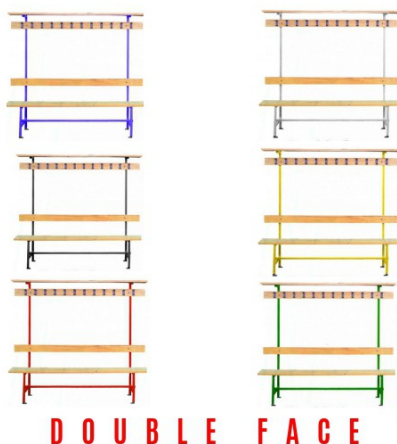

Banc double face - patère et porte-sacs – 2000 mm

Rolléco

Adresse
Ville
E-mail
Téléphone

2 Rue Louis ARMAND
59200 TOURCOING
contact@rolleco.fr
03 20 22 00 11

Banc double face avec portemanteaux et porte-sac au-dessus des patères.

Idéal pour placer au milieu d'une pièce.

Lames en hêtre vernis 120x35 mm.

Piètement tube 30x30 mm.

Fixation au sol par vérins de réglage ou fixation murale.

*Pour toute assistance, merci de nous contacter :
Tél : 03 20 22 00 11 - Fax : 03 28 35 09 34*

Fiche produit au 31/03/2025 22:47:47

Banc double face - patère et porte-sacs – 2000 mm

Référence	L	I	H	Délai
E2507	2000	770	1830	Délai : Nous consulter
E2501	2000	770	1830	Délai : Nous consulter
E2495	2000	770	1830	Délai : Nous consulter
E2510	2000	770	1830	Délai : Nous consulter
E2504	2000	770	1830	Délai : Nous consulter
E2498	2000	770	1830	Délai : Nous consulter