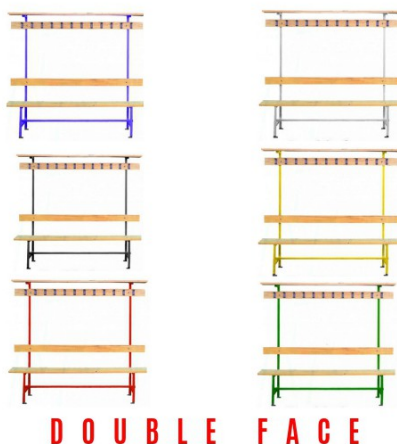

Banc double face - patère et porte-sacs – 1500 mm

Rolléco

Adresse
Ville
E-mail
Téléphone

2 Rue Louis ARMAND
59200 TOURCOING
contact@rolleco.fr
03 20 22 00 11

Banc double face avec portemanteaux et porte-sac au-dessus des patères.

Idéal pour placer au milieu d'une pièce.

Lames en hêtre vernis 120x35 mm.

Piètement tube 30x30 mm.

Fixation au sol par vérins de réglage ou fixation murale.

*Pour toute assistance, merci de nous contacter :
Tél : 03 20 22 00 11 - Fax : 03 28 35 09 34*

Fiche produit au 31/03/2025 22:59:15

Banc double face - patère et porte-sacs – 1500 mm

Référence	L	I	H	Délai	Prix
E2497	1500	770	1830	Délai : Nous consulter	1 à 3 1 326,60 € <hr/> 4 et + 1 310,10 €
E2506	1500	770	1830	Délai : Nous consulter	1 à 3 1 326,60 € <hr/> 4 et + 1 310,10 €
E2500	1500	770	1830	Délai : Nous consulter	1 à 3 1 326,60 € <hr/> 4 et + 1 310,10 €
E2494	1500	770	1830	Délai : Nous consulter	1 à 3 1 326,60 € <hr/> 4 et + 1 310,10 €
E2509	1500	770	1830	Délai : Nous consulter	1 à 3 1 326,60 € <hr/> 4 et + 1 310,10 €
E2503	1500	770	1830	Délai : Nous consulter	1 à 3 1 326,60 € <hr/> 4 et + 1 310,10 €