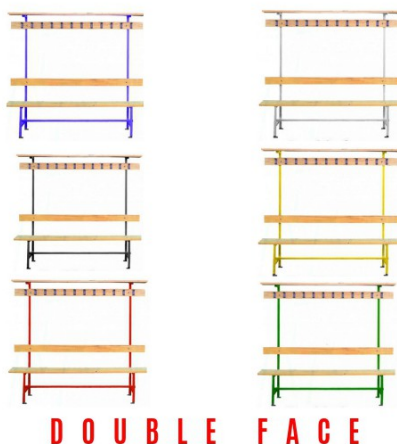

Banc double face - patère et porte-sacs – 1500 mm

Rolléco

Adresse
Ville
E-mail
Téléphone

2 Rue Louis ARMAND
59200 TOURCOING
contact@rolleco.fr
03 20 22 00 11

Banc double face avec portemanteaux et porte-sac au-dessus des patères.

Idéal pour placer au milieu d'une pièce.

Lames en hêtre vernis 120x35 mm.

Piètement tube 30x30 mm.

Fixation au sol par vérins de réglage ou fixation murale.

*Pour toute assistance, merci de nous contacter :
Tél : 03 20 22 00 11 - Fax : 03 28 35 09 34*

Fiche produit au 31/03/2025 22:52:30

Banc double face - patère et porte-sacs – 1500 mm

Référence	L	I	H	Délai
E2506	1500	770	1830	Délai : Nous consulter
E2500	1500	770	1830	Délai : Nous consulter
E2494	1500	770	1830	Délai : Nous consulter
E2509	1500	770	1830	Délai : Nous consulter
E2503	1500	770	1830	Délai : Nous consulter
E2497	1500	770	1830	Délai : Nous consulter