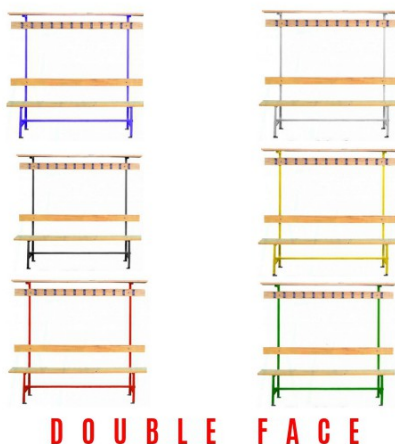

Banc double face - patère et porte-sacs – 1500 mm

Rolléco

Adresse
Ville
E-mail
Téléphone

2 Rue Louis ARMAND
59200 TOURCOING
contact@rolleco.fr
03 20 22 00 11

Banc double face avec portemanteaux et porte-sac au-dessus des patères.

Idéal pour placer au milieu d'une pièce.

Lames en hêtre vernis 120x35 mm.

Piètement tube 30x30 mm.

Fixation au sol par vérins de réglage ou fixation murale.

*Pour toute assistance, merci de nous contacter :
Tél : 03 20 22 00 11 - Fax : 03 28 35 09 34*

Fiche produit au 22/07/2024 10:56:59

Banc double face - patère et porte-sacs – 1500 mm

Référence	L	I	H	Délai
E2494	1500	770	1830	Délai : Nous consulter
E2500	1500	770	1830	Délai : Nous consulter
E2506	1500	770	1830	Délai : Nous consulter
E2497	1500	770	1830	Délai : Nous consulter
E2503	1500	770	1830	Délai : Nous consulter
E2509	1500	770	1830	Délai : Nous consulter