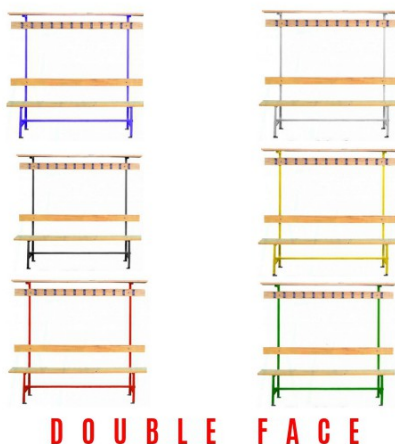

# Banc double face patère et porte-sacs – 1000 mm

## Rolléco

Adresse  
Ville  
E-mail  
Téléphone

2 Rue Louis ARMAND  
59200 TOURCOING  
contact@rolleco.fr  
03 20 22 00 11

Banc double face avec portemanteaux et porte-sac au-dessus des patères.

Idéal pour placer au milieu d'une pièce.