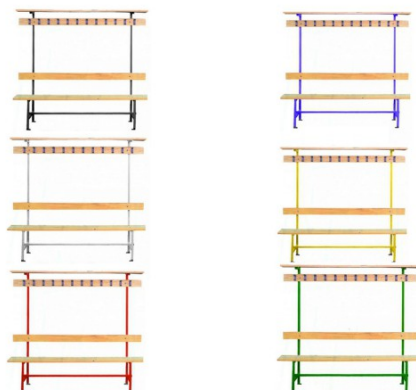

# Banc avec patères et porte-sac – 2000 mm

### S I M P L E F A C E

Banc en bois pour vestiaires simple face avec portemanteaux et porte-sac au-dessus des patères.

Idéal pour placer le long d'un mur.

Lames en hêtre vernis 120x35 mm.

Piètement tube 30x30 mm.