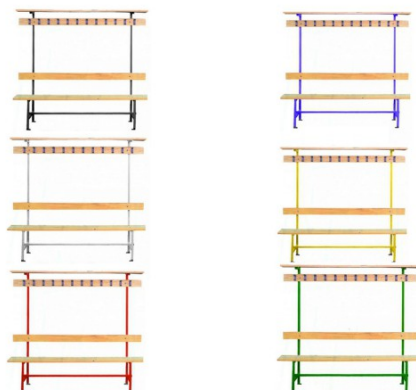

Banc avec patères et porte-sac – 2000 mm

Rolléco

Adresse
Ville
E-mail
Téléphone

2 Rue Louis ARMAND
59200 TOURCOING
contact@rolleco.fr
03 20 22 00 11

S I M P L E F A C E

Banc en bois pour vestiaires simple face avec portemanteaux et porte-sac au-dessus des patères.

Idéal pour placer le long d'un mur.

Lames en hêtre vernis 120x35 mm.

Piètement tube 30x30 mm.

Fixation au sol par vérins de réglage ou fixation murale.

*Pour toute assistance, merci de nous contacter :
Tél : 03 20 22 00 11 - Fax : 03 28 35 09 34*

Fiche produit au 21/11/2024 14:44:00

Banc avec patères et porte-sac – 2000 mm

Référence	L	I	H	Délai	Prix
E2483	2000	400	1830	Délai : Nous consulter	1 à 3 1 003,20 € <hr/> 4 et + 986,70 €
E2489	2000	400	1830	Délai : Nous consulter	1 à 3 1 003,20 € <hr/> 4 et + 986,70 €
E2477	2000	400	1830	Délai : Nous consulter	1 à 3 1 003,20 € <hr/> 4 et + 986,70 €
E2480	2000	400	1830	Délai : Nous consulter	1 à 3 1 003,20 € <hr/> 4 et + 986,70 €
E2486	2000	400	1830	Délai : Nous consulter	1 à 3 1 003,20 € <hr/> 4 et + 986,70 €
E2492	2000	400	1830	Délai : Nous consulter	1 à 3 1 003,20 € <hr/> 4 et + 986,70 €