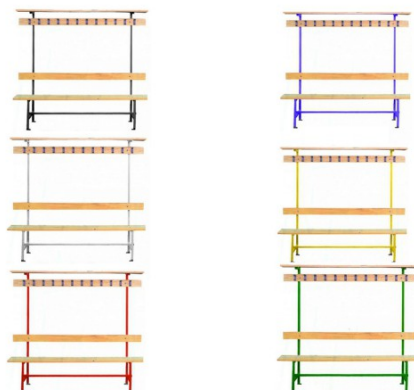

Banc avec patères et porte-sac – 2000 mm

Rolléco

Adresse
Ville
E-mail
Téléphone

2 Rue Louis ARMAND
59200 TOURCOING
contact@rolleco.fr
03 20 22 00 11

S I M P L E F A C E

Banc en bois pour vestiaires simple face avec portemanteaux et porte-sac au-dessus des patères.

Idéal pour placer le long d'un mur.

Lames en hêtre vernis 120x35 mm.

Piètement tube 30x30 mm.

Fixation au sol par vérins de réglage ou fixation murale.

*Pour toute assistance, merci de nous contacter :
Tél : 03 20 22 00 11 - Fax : 03 28 35 09 34*

Fiche produit au 31/03/2025 22:56:56

Banc avec patères et porte-sac – 2000 mm

Référence	L	I	H	Délai
E2486	2000	400	1830	Délai : Nous consulter
E2480	2000	400	1830	Délai : Nous consulter
E2489	2000	400	1830	Délai : Nous consulter
E2483	2000	400	1830	Délai : Nous consulter
E2477	2000	400	1830	Délai : Nous consulter
E2492	2000	400	1830	Délai : Nous consulter