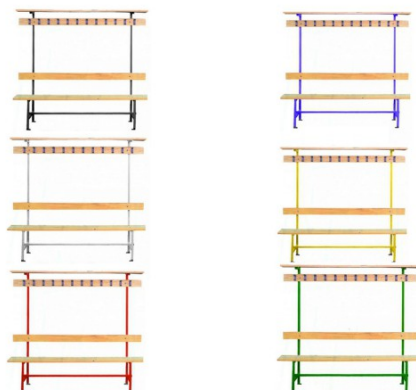

Banc avec patères et porte-sac – 2000 mm

Rolléco

Adresse
Ville
E-mail
Téléphone

2 Rue Louis ARMAND
59200 TOURCOING
contact@rolleco.fr
03 20 22 00 11

S I M P L E F A C E

Banc en bois pour vestiaires simple face avec portemanteaux et porte-sac au-dessus des patères.

Idéal pour placer le long d'un mur.

Lames en hêtre vernis 120x35 mm.

Piètement tube 30x30 mm.

Fixation au sol par vérins de réglage ou fixation murale.

*Pour toute assistance, merci de nous contacter :
Tél : 03 20 22 00 11 - Fax : 03 28 35 09 34*

Fiche produit au 21/11/2024 15:38:03

Banc avec patères et porte-sac – 2000 mm

Référence	L	I	H	Délai
E2483	2000	400	1830	Délai : Nous consulter
E2489	2000	400	1830	Délai : Nous consulter
E2477	2000	400	1830	Délai : Nous consulter
E2480	2000	400	1830	Délai : Nous consulter
E2486	2000	400	1830	Délai : Nous consulter
E2492	2000	400	1830	Délai : Nous consulter