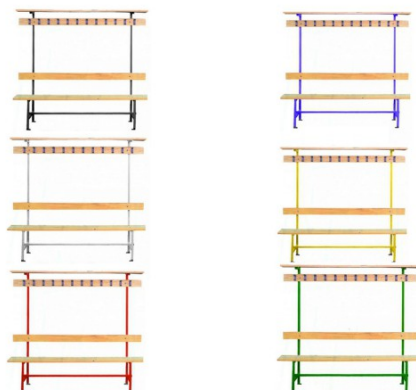

Banc avec patères et porte-sac – 1500 mm

Rolléco

Adresse
Ville
E-mail
Téléphone

2 Rue Louis ARMAND
59200 TOURCOING
contact@rolleco.fr
03 20 22 00 11

S I M P L E F A C E

Banc en bois pour vestiaires simple face avec portemanteaux et porte-sac au-dessus des patères.

Idéal pour placer le long d'un mur.

Lames en hêtre vernis 120x35 mm.

Piètement tube 30x30 mm.

Fixation au sol par vérins de réglage ou fixation murale.

*Pour toute assistance, merci de nous contacter :
Tél : 03 20 22 00 11 - Fax : 03 28 35 09 34*

Fiche produit au 31/03/2025 23:15:25

Banc avec patères et porte-sac – 1500 mm

Référence	L	I	H	Délai	Prix
E2488	1500	400	1830	Délai : Nous consulter	1 à 3 833,80 € 4 et + 817,30 €
E2482	1500	400	1830	Délai : Nous consulter	1 à 3 833,80 € 4 et + 817,30 €
E2476	1500	400	1830	Délai : Nous consulter	1 à 3 833,80 € 4 et + 817,30 €
E2491	1500	400	1830	Délai : Nous consulter	1 à 3 833,80 € 4 et + 817,30 €
E2485	1500	400	1830	Délai : Nous consulter	1 à 3 833,80 € 4 et + 817,30 €
E2479	1500	400	1830	Délai : Nous consulter	1 à 3 833,80 € 4 et + 817,30 €