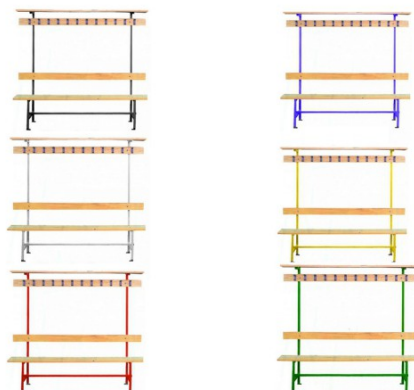

Banc avec patères et porte-sac – 1500 mm

Rolléco

Adresse
Ville
E-mail
Téléphone

2 Rue Louis ARMAND
59200 TOURCOING
contact@rolleco.fr
03 20 22 00 11

S I M P L E F A C E

Banc en bois pour vestiaires simple face avec portemanteaux et porte-sac au-dessus des patères.

Idéal pour placer le long d'un mur.

Lames en hêtre vernis 120x35 mm.

Piètement tube 30x30 mm.

Fixation au sol par vérins de réglage ou fixation murale.

*Pour toute assistance, merci de nous contacter :
Tél : 03 20 22 00 11 - Fax : 03 28 35 09 34*

Fiche produit au 21/11/2024 16:57:12

Banc avec patères et porte-sac – 1500 mm

Référence	L	I	H	Délai	Prix
E2482	1500	400	1830	Délai : Nous consulter	1 à 3 833,80 € 4 et + 817,30 €
E2488	1500	400	1830	Délai : Nous consulter	1 à 3 833,80 € 4 et + 817,30 €
E2476	1500	400	1830	Délai : Nous consulter	1 à 3 833,80 € 4 et + 817,30 €
E2479	1500	400	1830	Délai : Nous consulter	1 à 3 833,80 € 4 et + 817,30 €
E2485	1500	400	1830	Délai : Nous consulter	1 à 3 833,80 € 4 et + 817,30 €
E2491	1500	400	1830	Délai : Nous consulter	1 à 3 833,80 € 4 et + 817,30 €