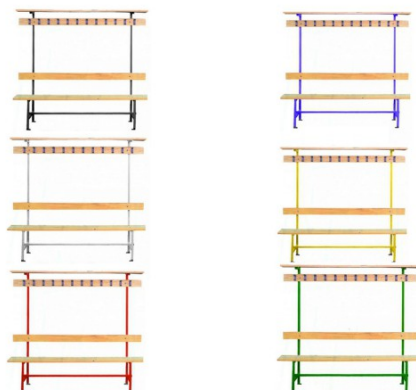

Banc avec patères et porte-sac – 1500 mm

Rolléco

Adresse
Ville
E-mail
Téléphone

2 Rue Louis ARMAND
59200 TOURCOING
contact@rolleco.fr
03 20 22 00 11

S I M P L E F A C E

Banc en bois pour vestiaires simple face avec portemanteaux et porte-sac au-dessus des patères.

Idéal pour placer le long d'un mur.

Lames en hêtre vernis 120x35 mm.

Piètement tube 30x30 mm.

Fixation au sol par vérins de réglage ou fixation murale.

*Pour toute assistance, merci de nous contacter :
Tél : 03 20 22 00 11 - Fax : 03 28 35 09 34*

Fiche produit au 21/11/2024 16:50:20

Banc avec patères et porte-sac – 1500 mm

Référence	L	I	H	Délai
E2482	1500	400	1830	Délai : Nous consulter
E2488	1500	400	1830	Délai : Nous consulter
E2476	1500	400	1830	Délai : Nous consulter
E2479	1500	400	1830	Délai : Nous consulter
E2485	1500	400	1830	Délai : Nous consulter
E2491	1500	400	1830	Délai : Nous consulter