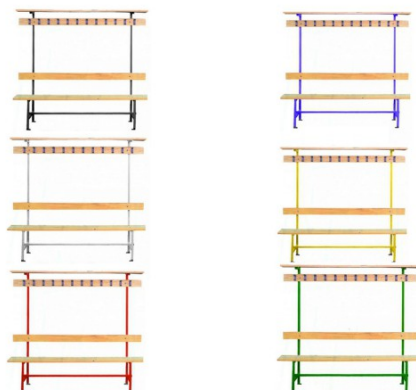

Banc avec patères et porte-sac – 1500 mm

Rolléco

Adresse
Ville
E-mail
Téléphone

2 Rue Louis ARMAND
59200 TOURCOING
contact@rolleco.fr
03 20 22 00 11

S I M P L E F A C E

Banc en bois pour vestiaires simple face avec portemanteaux et porte-sac au-dessus des patères.

Idéal pour placer le long d'un mur.

Lames en hêtre vernis 120x35 mm.

Piètement tube 30x30 mm.

Fixation au sol par vérins de réglage ou fixation murale.

*Pour toute assistance, merci de nous contacter :
Tél : 03 20 22 00 11 - Fax : 03 28 35 09 34*

Fiche produit au 31/03/2025 23:03:40

Banc avec patères et porte-sac – 1500 mm

Référence	L	I	H	Délai
E2488	1500	400	1830	Délai : Nous consulter
E2482	1500	400	1830	Délai : Nous consulter
E2476	1500	400	1830	Délai : Nous consulter
E2491	1500	400	1830	Délai : Nous consulter
E2485	1500	400	1830	Délai : Nous consulter
E2479	1500	400	1830	Délai : Nous consulter