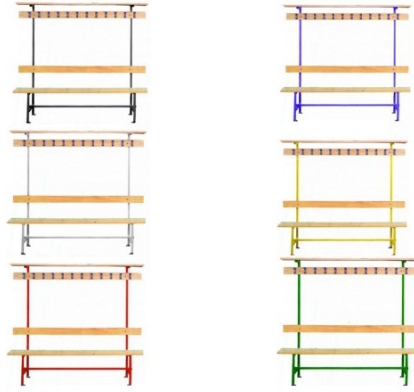

Banc avec patères et porte-sac – 1000 mm

Rolléco

Adresse
Ville
E-mail
Téléphone

2 Rue Louis ARMAND
59200 TOURCOING
contact@rolleco.fr
03 20 22 00 11

S I M P L E F A C E

Banc en bois pour vestiaires simple face avec portemanteaux et porte-sac au-dessus des patères.

Idéal pour placer le long d'un mur.

Lames en hêtre vernis 120x35 mm.

Piètement tube 30x30 mm.

Fixation au sol par vérins de réglage ou fixation murale.

*Pour toute assistance, merci de nous contacter :
Tél : 03 20 22 00 11 - Fax : 03 28 35 09 34*

Fiche produit au 22/07/2024 10:43:20

Banc avec patères et porte-sac – 1000 mm

Référence	L	I	H	Délai	Prix
E2478	1000	400	1830	Délai : Nous consulter	1 à 3 679,80 € <hr/> 4 et + 663,30 €
E2484	1000	400	1830	Délai : Nous consulter	1 à 3 679,80 € <hr/> 4 et + 663,30 €
E2490	1000	400	1830	Délai : Nous consulter	1 à 3 679,80 € <hr/> 4 et + 663,30 €
E2481	1000	400	1830	Délai : Nous consulter	1 à 3 679,80 € <hr/> 4 et + 663,30 €
E2487	1000	400	1830	Délai : Nous consulter	1 à 3 679,80 € <hr/> 4 et + 663,30 €
E2475	1000	400	1830	Délai : Nous consulter	1 à 3 679,80 € <hr/> 4 et + 663,30 €