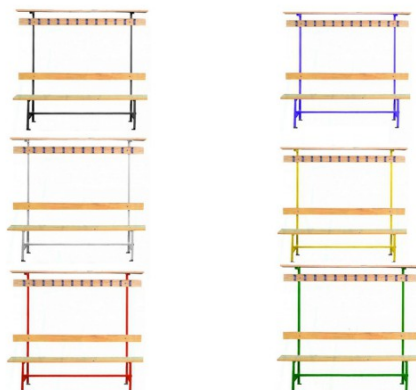

Banc avec patères et porte-sac – 1000 mm

Rolléco

Adresse
Ville
E-mail
Téléphone

2 Rue Louis ARMAND
59200 TOURCOING
contact@rolleco.fr
03 20 22 00 11

S I M P L E F A C E

Banc en bois pour vestiaires simple face avec portemanteaux et porte-sac au-dessus des patères.

Idéal pour placer le long d'un mur.

Lames en hêtre vernis 120x35 mm.

Piètement tube 30x30 mm.

Fixation au sol par vérins de réglage ou fixation murale.

*Pour toute assistance, merci de nous contacter :
Tél : 03 20 22 00 11 - Fax : 03 28 35 09 34*

Fiche produit au 31/03/2025 23:10:43

Banc avec patères et porte-sac – 1000 mm

Référence	L	I	H	Délai	Prix
E2487	1000	400	1830	Délai : Nous consulter	1 à 3 679,80 € <hr/> 4 et + 663,30 €
E2481	1000	400	1830	Délai : Nous consulter	1 à 3 679,80 € <hr/> 4 et + 663,30 €
E2475	1000	400	1830	Délai : Nous consulter	1 à 3 679,80 € <hr/> 4 et + 663,30 €
E2490	1000	400	1830	Délai : Nous consulter	1 à 3 679,80 € <hr/> 4 et + 663,30 €
E2484	1000	400	1830	Délai : Nous consulter	1 à 3 679,80 € <hr/> 4 et + 663,30 €
E2478	1000	400	1830	Délai : Nous consulter	1 à 3 679,80 € <hr/> 4 et + 663,30 €