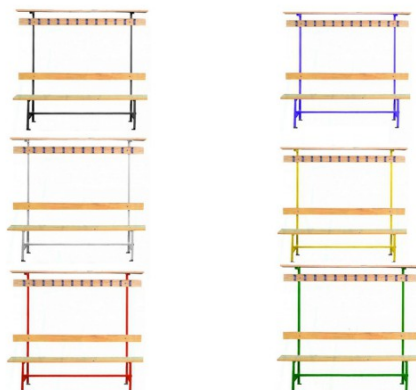

# Banc avec patères et porte-sac – 1000 mm

### S I M P L E F A C E

Banc en bois pour vestiaires simple face avec portemanteaux et porte-sac au-dessus des patères.

Idéal pour placer le long d'un mur.

Lames en hêtre vernis 120x35 mm.

Piètement tube 30x30 mm.