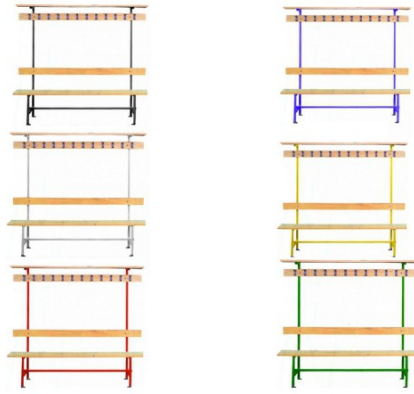

Banc avec patères et porte-sac – 1000 mm

Rolléco

Adresse
Ville
E-mail
Téléphone

2 Rue Louis ARMAND
59200 TOURCOING
contact@rolleco.fr
03 20 22 00 11

S I M P L E F A C E

Banc en bois pour vestiaires simple face avec portemanteaux et porte-sac au-dessus des patères.

Idéal pour placer le long d'un mur.

Lames en hêtre vernis 120x35 mm.

Piètement tube 30x30 mm.

Fixation au sol par vérins de réglage ou fixation murale.

*Pour toute assistance, merci de nous contacter :
Tél : 03 20 22 00 11 - Fax : 03 28 35 09 34*

Fiche produit au 31/03/2025 22:59:10

Banc avec patères et porte-sac – 1000 mm

Référence	L	I	H	Délai
E2490	1000	400	1830	Délai : Nous consulter
E2484	1000	400	1830	Délai : Nous consulter
E2478	1000	400	1830	Délai : Nous consulter
E2487	1000	400	1830	Délai : Nous consulter
E2481	1000	400	1830	Délai : Nous consulter
E2475	1000	400	1830	Délai : Nous consulter