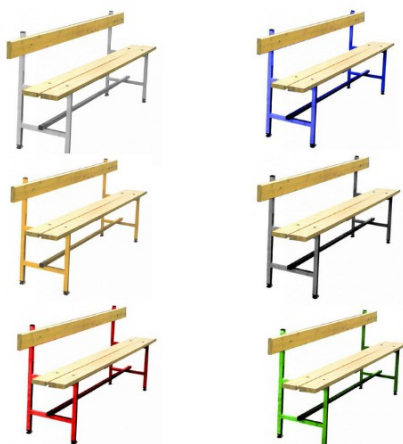

Banc avec dossier – 2000 mm

Rolléco

Adresse
Ville
E-mail
Téléphone

2 Rue Louis ARMAND
59200 TOURCOING
contact@rolleco.fr
03 20 22 00 11

Banc avec dossier simple face.

Idéal le long d'un mur.

Lames en hêtre vernis 120x35 mm.

Piètement tube 30x30 mm.

Fixation au sol par vérins de réglage ou fixation murale.

Finition peinture époxy bleue

Banc avec dossier livré démonté

*Pour toute assistance, merci de nous contacter :
Tél : 03 20 22 00 11 - Fax : 03 28 35 09 34*