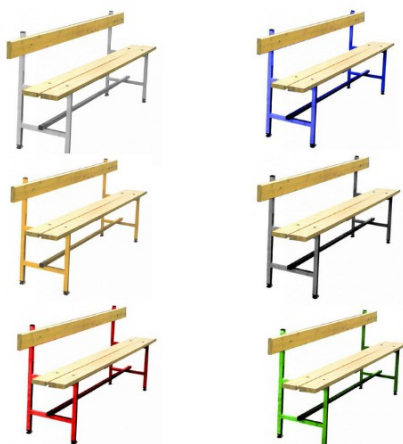

# Banc avec dossier – 2000 mm

## Rolléco

Adresse  
Ville  
E-mail  
Téléphone

2 Rue Louis ARMAND  
59200 TOURCOING  
contact@rolleco.fr  
03 20 22 00 11

Banc avec dossier simple face.

Idéal le long d'un mur.

Lames en hêtre vernis 120x35 mm.