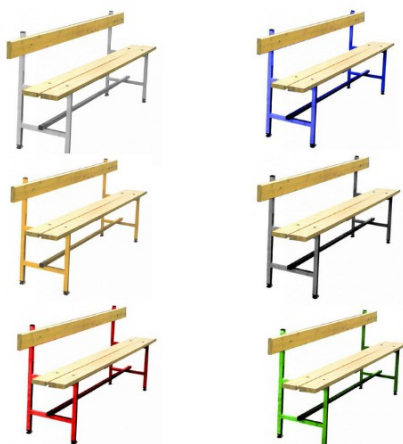

# Banc avec dossier – 1500 mm

## Rolléco

Adresse  
Ville  
E-mail  
Téléphone

2 Rue Louis ARMAND  
59200 TOURCOING  
contact@rolleco.fr  
03 20 22 00 11

Banc avec dossier simple face.

Idéal le long d'un mur.

Lames en hêtre vernis 120x35 mm.