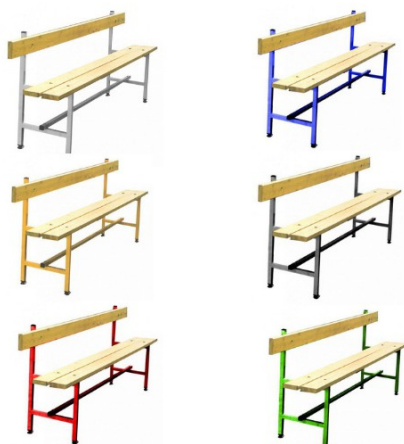

Banc avec dossier – 1500 mm

Rolléco

Adresse
Ville
E-mail
Téléphone

2 Rue Louis ARMAND
59200 TOURCOING
contact@rolleco.fr
03 20 22 00 11

Banc avec dossier simple face.

Idéal le long d'un mur.

Lames en hêtre vernis 120x35 mm.

Piètement tube 30x30 mm.

Fixation au sol par vérins de réglage ou fixation murale.

Finition peinture époxy bleue

Banc avec dossier livré démonté

*Pour toute assistance, merci de nous contacter :
Tél : 03 20 22 00 11 - Fax : 03 28 35 09 34*

Fiche produit au 22/07/2024 10:45:00

Banc avec dossier – 1500 mm

Référence	L	I	H	Délai
E2533	1500	400	830	Délai : Nous consulter
E2539	1500	400	830	Délai : Nous consulter
E2545	1500	400	830	Délai : Nous consulter
E2536	1500	400	830	Délai : Nous consulter
E2542	1500	400	830	Délai : Nous consulter
E2530	1500	400	830	Délai : Nous consulter