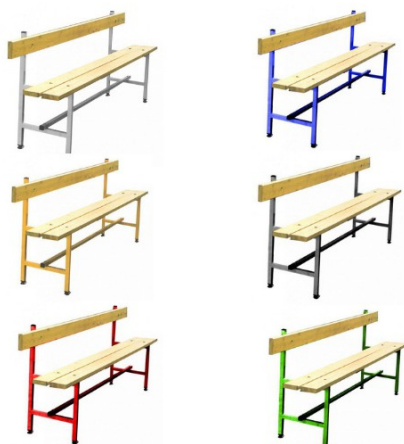

Banc avec dossier – 1000 mm

Rolléco

Adresse
Ville
E-mail
Téléphone

2 Rue Louis ARMAND
59200 TOURCOING
contact@rolleco.fr
03 20 22 00 11

Banc avec dossier simple face.

Idéal le long d'un mur.

Lames en hêtre vernis 120x35 mm.

Piètement tube 30x30 mm.

Fixation au sol par vérins de réglage ou fixation murale.

Finition peinture époxy bleue

Banc avec dossier livré démonté

*Pour toute assistance, merci de nous contacter :
Tél : 03 20 22 00 11 - Fax : 03 28 35 09 34*

Fiche produit au 22/07/2024 10:46:38

Banc avec dossier – 1000 mm

Référence	L	I	H	Délai
E2529	1000	400	830	Délai : Nous consulter
E2535	1000	400	830	Délai : Nous consulter
E2541	1000	400	830	Délai : Nous consulter
E2532	1000	400	830	Délai : Nous consulter
E2538	1000	400	830	Délai : Nous consulter
E2544	1000	400	830	Délai : Nous consulter