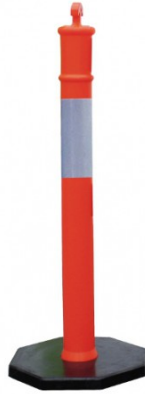

Balise de délimitation réfléchissante

Rolléco

Adresse
Ville
E-mail
Téléphone

2 Rue Louis ARMAND
59200 TOURCOING
contact@rolleco.fr
03 20 22 00 11

- Matériau : polypropylène, solide et durable
- Visibilité : bande réfléchissante classe 2, hauteur 1,10 m
- Stabilité : socle en caoutchouc lesté, résistant au vent et aux passages fréquents
- Options : version simple ou avec deux anneaux pour chaînes (crochet S en option)

La balise de délimitation réfléchissante est un outil indispensable pour les professionnels souhaitant [garantir la sécurité](#) sur leurs sites. Fabriquée en polypropylène, cette balise est dotée d'une bande réfléchissante de classe 2, assurant une visibilité optimale même de loin. Que ce soit pour délimiter une zone de chantier, un espace de stationnement ou une zone à risque, cette [barrière de sécurité](#) répond parfaitement aux exigences de sécurité. Sa hauteur de 1,10 mètres permet de la repérer facilement, même dans des conditions de faible luminosité.

Outre sa visibilité exceptionnelle, la balise de délimitation réfléchissante se distingue par sa stabilité et sa robustesse. Son socle en caoutchouc lesté garantit une stabilité parfaite, même en cas de vent fort ou de passage fréquent de véhicules. Cette conception solide permet une utilisation prolongée sans risque de renversement ou de détérioration. Les professionnels peuvent ainsi compter sur une balise fiable et durable sur [Rolléco](#) !