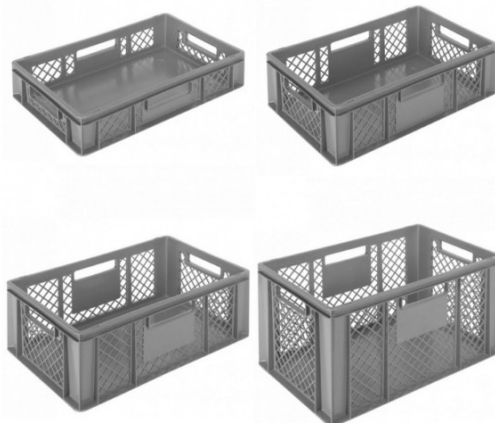

Bac norme europe fond plein parois ajourées 400 x 600

mm

Rolléco

Adresse
Ville
E-mail
Téléphone

2 Rue Louis ARMAND
59200 TOURCOING
contact@rolleco.fr
03 20 22 00 11

Gerbables et palettisables, ces [bacs euronorm](#) pourront se transporter facilement ! Ils sont parfaitement résistants aux chocs et aux produits chimiques. De plus, ces **bacs de stockage** sont capables de contenir des denrées alimentaires. Disponibles avec différentes hauteurs, ces **bacs** sont largement appréciés par les professionnels de divers secteurs. Alors, laissez-vous tenter ! Ce seront de véritables alliés pour le transport et le [stockage](#) de toutes vos marchandises.

BAC NORME EUROPE FOND PLEIN PAROIS AJOURÉES 400 X 600 MM :

E4016 :

- Dimensions : L 600 x l 400 x H 120 mm
- Capacité : 23 litres

E4017 :

- Dimensions : L 600 x l 400 x H 170 mm
- Capacité : 33 litres

E4018 :

- Dimensions : L 600 x l 400 x H 220 mm
- Capacité : 43 litres

E4019 :

- Dimensions : L 600 x l 400 x H 320 mm
- Capacité : 63 litres

AVANTAGES PRODUIT - BAC NORME EUROPE FOND

Pour toute assistance, merci de nous contacter :
Tél : 03 20 22 00 11 - Fax : 03 28 35 09 34

Fiche produit au 02/04/2025 10:58:35

Bac norme europe fond plein parois ajourées 400 x 600

mm

PLEIN PAROIS AJOURÉES 400 X 600 MM :

- Ces bacs norme Europe disposent d'un fond plein et de parois ajourées
- Ils sont gerbables, empilables et palettisables
- Ces bacs de stockage répondent aux normes Européennes de palettisation
- Ils sont fabriqués en polypropylène et sont résistants aux chocs et aux produits chimiques
- Ces bacs plastiques sont compatibles avec le contact alimentaire
- Le fond plein évite la remontée d'humidité du bas et les parois ajourées permettent la circulation de l'air et évitent la condensation
- Ces bacs en plastique sont équipés de 2 poignées intégrées
- Ils sont parfaits pour le stockage et le transport de toutes vos marchandises