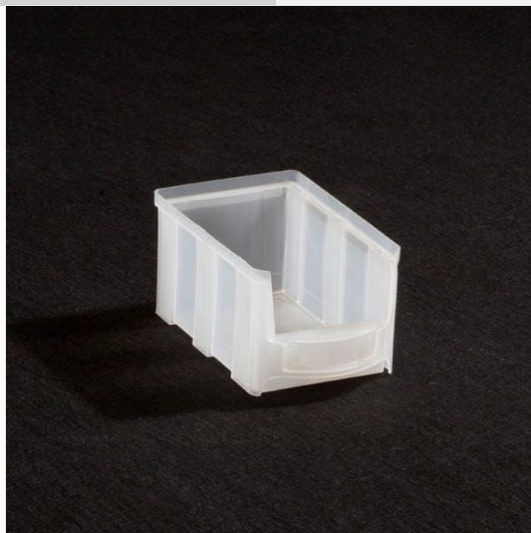

Bac à bec picking transparent

Rolléco

Adresse
Ville
E-mail
Téléphone

2 Rue Louis ARMAND
59200 TOURCOING
contact@rolleco.fr
03 20 22 00 11

Ces **bacs à bec pour picking** sont idéals pour toutes les activités professionnelles. Ils permettent d'organiser facilement et rapidement vos zones de stockage ! De qualité alimentaire, ces [bacs de stockage](#) peuvent également servir en restauration. Ils sont parfaitement adaptés pour accueillir tous types d'objets. N'hésitez plus, rendez-vous sur rolléco.fr.

BAC À BEC PICKING TRANSPARENT :

E3434 :

- Dimensions intérieures : l 80 x H 70 x P 130 mm
- Dimensions extérieures : l 100 x H 82 x P 163 mm
- Capacité : 1 litre

E3435 :

- Dimensions intérieures : l 130 x H 110 x P 185 mm
- Dimensions extérieures : l 154 x H 125 x P 233 mm
- Capacité : 4 litres

E3436 :

- Dimensions intérieures : l 175 x H 150 x P 260 mm
- Dimensions extérieures : l 211 x H 174 x P 332 mm
- Capacité : 10 litres

E3437 :

- Dimensions intérieures : l 225 x H 145 x P 330 mm
- Dimensions extérieures : l 211 x H 174 x P 419 mm
- Capacité : 14 litres

*Pour toute assistance, merci de nous contacter :
Tél : 03 20 22 00 11 - Fax : 03 28 35 09 34*

Fiche produit au 22/07/2024 12:30:58

Bac à bec picking transparent

E3438 :

- Dimensions intérieures : l 275 x H 170 x P 415 mm
- Dimensions extérieures : l 319 x H 199 x P 502 mm
- Capacité : 28 litres