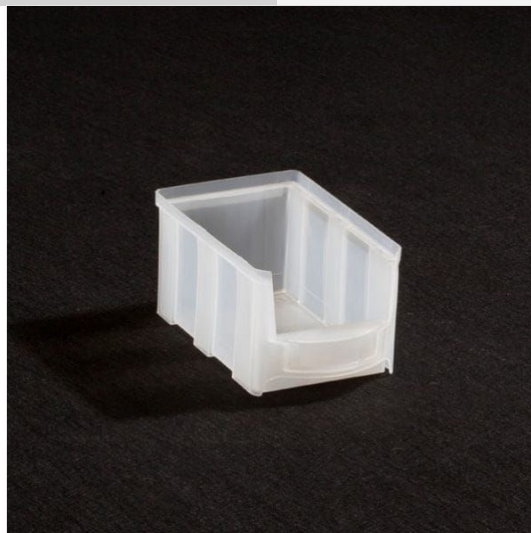

Bac à bec picking transparent

Rolléco

Adresse
Ville
E-mail
Téléphone

2 Rue Louis ARMAND
59200 TOURCOING
contact@rolleco.fr
03 20 22 00 11

Ces **bacs à bec pour picking** sont idéals pour toutes les activités professionnelles. Ils permettent d'organiser facilement et rapidement vos zones de stockage ! De qualité alimentaire, ces [bacs de stockage](#) peuvent également servir en restauration. Ils sont parfaitement adaptés pour accueillir tous types d'objets. N'hésitez plus, rendez-vous sur rolléco.fr.

BAC À BEC PICKING TRANSPARENT :

E3434 :

- Dimensions intérieures : l 80 x H 70 x P 130 mm
- Dimensions extérieures : l 100 x H 82 x P 163 mm
- Capacité : 1 litre

E3435 :

- Dimensions intérieures : l 130 x H 110 x P 185 mm
- Dimensions extérieures : l 154 x H 125 x P 233 mm
- Capacité : 4 litres

E3436 :

- Dimensions intérieures : l 175 x H 150 x P 260 mm
- Dimensions extérieures : l 211 x H 174 x P 332 mm
- Capacité : 10 litres

E3437 :

- Dimensions intérieures : l 225 x H 145 x P 330 mm
- Dimensions extérieures : l 211 x H 174 x P 419 mm
- Capacité : 14 litres

*Pour toute assistance, merci de nous contacter :
Tél : 03 20 22 00 11 - Fax : 03 28 35 09 34*

Fiche produit au 22/07/2024 12:27:39

Bac à bec picking transparent

E3438 :

- Dimensions intérieures : l 275 x H 170 x P 415 mm
- Dimensions extérieures : l 319 x H 199 x P 502 mm
- Capacité : 28 litres