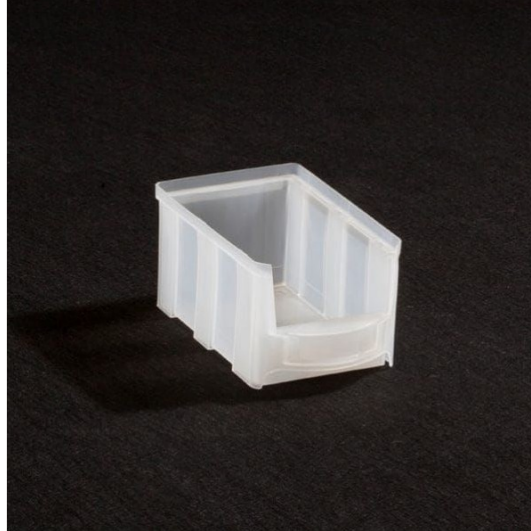

Bac à bec picking transparent

Rolléco

Adresse
Ville
E-mail
Téléphone

2 Rue Louis ARMAND
59200 TOURCOING
contact@rolleco.fr
03 20 22 00 11

Ces **bacs à bec pour picking** sont idéals pour toutes les activités professionnelles. Ils permettent d'organiser facilement et rapidement vos zones de stockage ! De qualité alimentaire, ces [bacs de stockage](#) peuvent également servir en restauration. Ils sont parfaitement adaptés pour accueillir tous types d'objets. N'hésitez plus, rendez-vous sur rolléco.fr.

BAC À BEC PICKING TRANSPARENT :

E3434 :

- Dimensions intérieures : l 80 x H 70 x P 130 mm
- Dimensions extérieures : l 100 x H 82 x P 163 mm
- Capacité : 1 litre

E3435 :

- Dimensions intérieures : l 130 x H 110 x P 185 mm
- Dimensions extérieures : l 154 x H 125 x P 233 mm
- Capacité : 4 litres

E3436 :

- Dimensions intérieures : l 175 x H 150 x P 260 mm
- Dimensions extérieures : l 211 x H 174 x P 332 mm
- Capacité : 10 litres

E3437 :

- Dimensions intérieures : l 225 x H 145 x P 330 mm
- Dimensions extérieures : l 211 x H 174 x P 419 mm
- Capacité : 14 litres

*Pour toute assistance, merci de nous contacter :
Tél : 03 20 22 00 11 - Fax : 03 28 35 09 34*

Fiche produit au 02/04/2025 09:28:30

Bac à bec picking transparent

E3438 :

- Dimensions intérieures : l 275 x H 170 x P 415 mm
- Dimensions extérieures : l 319 x H 199 x P 502 mm
- Capacité : 28 litres