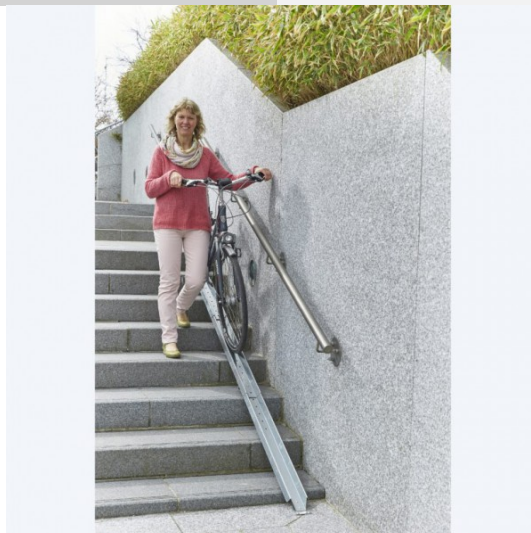

# Rampe à vélo pour escalier

## Rolléco

Adresse  
Ville  
E-mail  
Téléphone

2 Rue Louis ARMAND  
59200 TOURCOING  
contact@rolleco.fr  
03 20 22 00 11

La rampe d'accès aux escaliers est principalement utilisée pour **franchir sans effort les escaliers** et les paliers élevés avec des deux-roues. Cette rampe évite de devoir porter votre vélo pour monter ou descendre et également de devoir le décharger obligatoirement pour le monter ! Le revêtement antidérapant en option offre une excellente adhérence. Il empêche la rampe d'être utilisée comme un toboggan et offre une prise stable en cas de piétinement accidentel.

Cette rampe vélo pour escalier peut être rallongée grâce à la rampe suivante : référence E6854.

- Élément départ : constitué de 3 goulottes avec 1 fixation haute et 2 fixations intermédiaires et 1 fixation basses, soit une longueur minimum de 1190 mm et maximum de 3450 mm
- Goulottes et pattes de fixation en tôle galvanisée
- Fixation au sol : trous Ø 9 mm
- Épaisseur de la tôle 20/10 ème
- Longueur de l'élément départ : 1130 à maximum 3450 mm (en fonction du nombre de goulottes fixées)
- Réglage en continu par un système de perçage de tôle
- Poids maximum supporté : 30 kg
- Possibilité d'agrandir la rampe avec la rampe suivante réf. E6854
- Élément complémentaire (suivant) constitué de 1 goulotte + 1 fixation intermédiaire, soit un ajout de longueur maxi 1130 mm

## LES AVANTAGES PRODUIT DE LA RAMPE VÉLO POUR ESCALIER :

Découvrez [nos rampes](#) d'accès pour permettre un accès facile des marches par les personnes à mobilité réduite ou en fauteuil roulant.

- Facilite la montée ou la descente d'un vélo dans un escalier
- Permet d'**agrandir la rampe** initiale de 1130 mm maxi par un système de perçage de tôle pas à pas