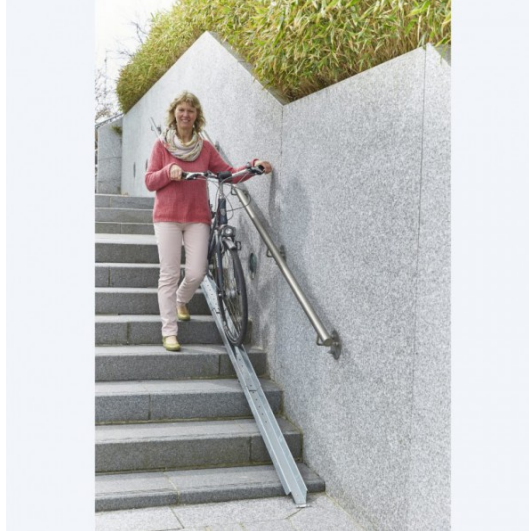

Rampe à vélo pour escalier

Rolléco

Adresse
Ville
E-mail
Téléphone

2 Rue Louis ARMAND
59200 TOURCOING
contact@rolleco.fr
03 20 22 00 11

La rampe d'accès aux escaliers est principalement utilisée pour **franchir sans effort les escaliers** et les paliers élevés avec des deux-roues. Cette rampe évite de devoir porter votre vélo pour monter ou descendre et également de devoir le décharger obligatoirement pour le monter ! Le revêtement antidérapant en option offre une excellente adhérence. Il empêche la rampe d'être utilisée comme un toboggan et offre une prise stable en cas de piétinement accidentel.

Cette rampe vélo pour escalier peut être rallongée grâce à la rampe suivante : référence E6854.

- Élément départ : constitué de 3 goulottes avec 1 fixation haute et 2 fixations intermédiaires et 1 fixation basses, soit une longueur minimum de 1190 mm et maximum de 3450 mm
- Goulottes et pattes de fixation en tôle galvanisée
- Fixation au sol : trous Ø 9 mm
- Épaisseur de la tôle 20/10 ème
- Longueur de l'élément départ : 1130 à maximum 3450 mm (en fonction du nombre de goulottes fixées)
- Réglage en continu par un système de perçage de tôle
- Poids maximum supporté : 30 kg
- Possibilité d'agrandir la rampe avec la rampe suivante réf. E6854
- Élément complémentaire (suivant) constitué de 1 goulotte + 1 fixation intermédiaire, soit un ajout de longueur maxi 1130 mm

LES AVANTAGES PRODUIT DE LA RAMPE VÉLO POUR ESCALIER :

Découvrez [nos rampes](#) d'accès pour permettre un accès facile des marches par les personnes à mobilité réduite ou en fauteuil roulant.

- Facilite la montée ou la descente d'un vélo dans un escalier
- Permet d'**agrandir la rampe** initiale de 1130 mm maxi par un système de perçage de tôle pas à pas